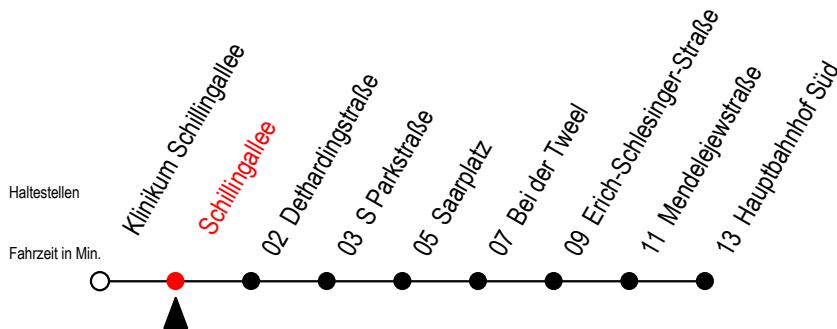

27 Schillingallee

Gültig ab 15.08.2022

Alle Angaben ohne Gewähr

Richtung: Hauptbahnhof Süd

Uhr Montag - Freitag

4	38
5	08 38
6	08 38
7	08 38
8	08 38
9	08 38
10	08 38
11	08 38
12	08 38
13	08 38
14	08 38
15	08 38
16	08 38
17	08 38
18	08 38
19	08 38
20	08

Uhr Samstag

4	--
5	--
6	--
7	--
8	--
9	12 42
10	12 42
11	12 42
12	12 42
13	12 42
14	12 42
15	12 42
16	12 42
17	12 42
18	12 42
19	12 42
20	--