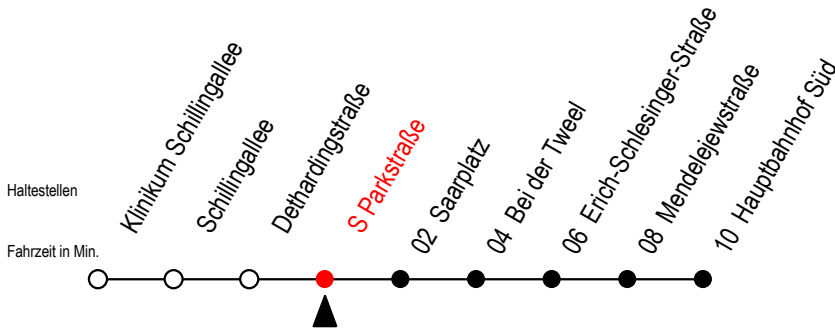

27 S Parkstraße

Gültig ab 15.08.2022

Alle Angaben ohne Gewähr

Richtung: Hauptbahnhof Süd

Uhr Montag - Freitag

Uhr Samstag

4	42	4	--
5	12 42	5	--
6	12 42	6	--
7	12 42	7	--
8	12 42	8	--
9	12 42	9	15 45
10	12 42	10	15 45
11	12 42	11	15 45
12	12 42	12	15 45
13	12 42	13	15 45
14	12 42	14	15 45
15	12 42	15	15 45
16	12 42	16	15 45
17	12 42	17	15 45
18	12 42	18	15 45
19	12 42	19	15 45
20	12	20	--