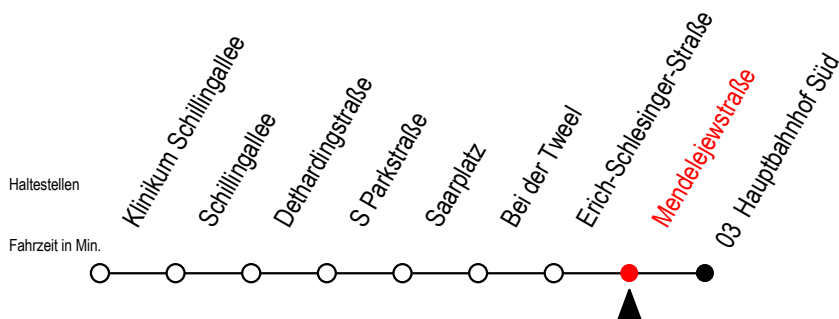

27 Mendelejewstraße

Gültig ab 15.08.2022

Alle Angaben ohne Gewähr

Richtung: Hauptbahnhof Süd

Uhr Montag - Freitag

4	50
5	20 50
6	20 50
7	20 50
8	20 50
9	20 50
10	20 50
11	20 50
12	20 50
13	20 50
14	20 50
15	20 50
16	20 50
17	20 50
18	20 50
19	20 50
20	20

Uhr Samstag

4	--
5	--
6	--
7	--
8	--
9	23 53
10	23 53
11	23 53
12	23 53
13	23 53
14	23 53
15	23 53
16	23 53
17	23 53
18	23 53
19	23 53
20	--