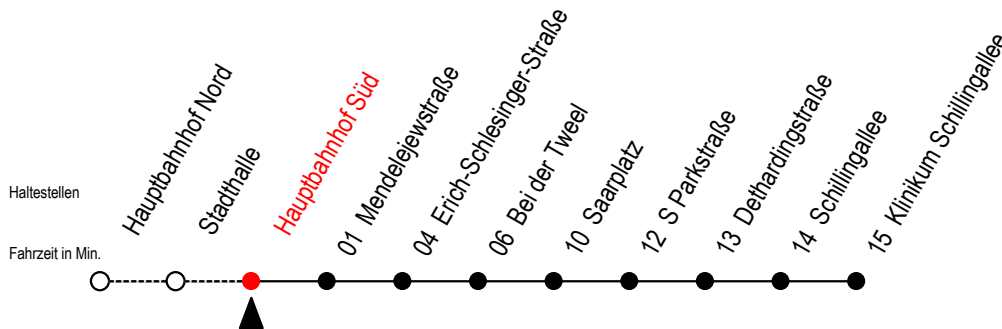

# 27 Hauptbahnhof Süd

Gültig ab 15.08.2022

Alle Angaben ohne Gewähr

Richtung: **Klinikum Schillingallee**

## Uhr Samstag

<b>5</b>	--	
<b>6</b>	--	
<b>7</b>	--	
<b>8</b>	--	
<b>9</b>	09	39
<b>10</b>	09	39
<b>11</b>	09	39
<b>12</b>	09	39
<b>13</b>	09	39
<b>14</b>	09	39
<b>15</b>	09	39
<b>16</b>	09	39
<b>17</b>	09	39
<b>18</b>	09	39
<b>19</b>	09	39
<b>20</b>	--	