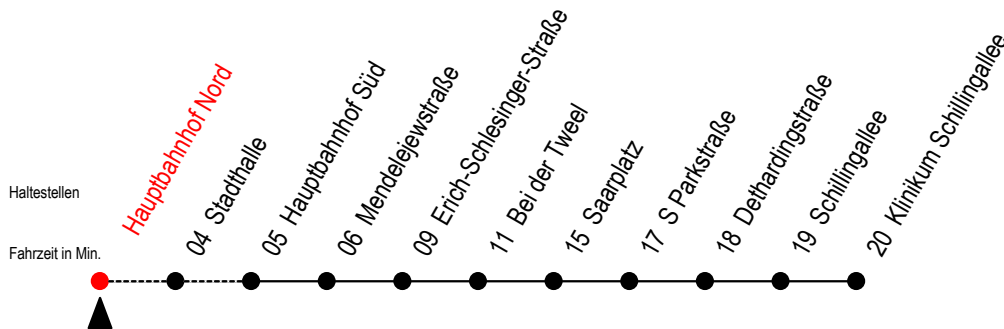

27 Hauptbahnhof Nord

Gültig ab 15.08.2022

Alle Angaben ohne Gewähr

Richtung: Klinikum Schillingallee

Uhr Montag - Freitag

7 | 13^{SK} 23SM 33SM

S = fährt an Schultagen*

K = über Stadthalle - Goetheplatz entfällt

M = bis Mendelejewstraße - Goetheplatz, Stadthalle u. Hbf Süd entfallen