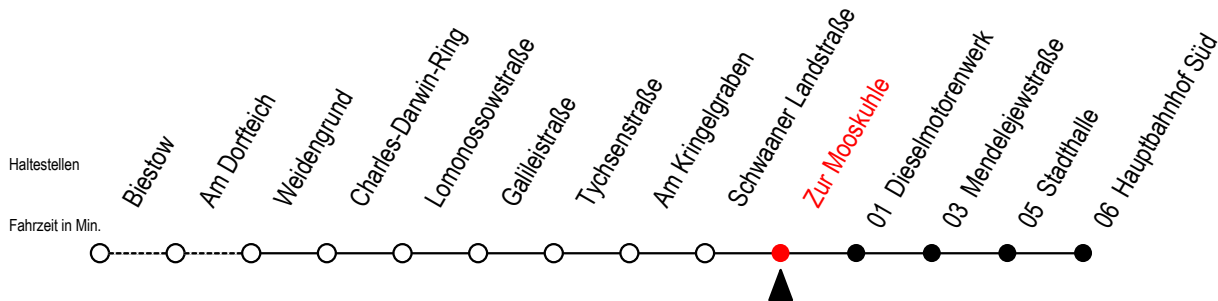

# 26 Zur Mooskuhle

Gültig ab 15.08.2022

Alle Angaben ohne Gewähr

Richtung: Hauptbahnhof Süd

S = fährt an Schultagen

\*Ferienzeiten siehe Infoblatt