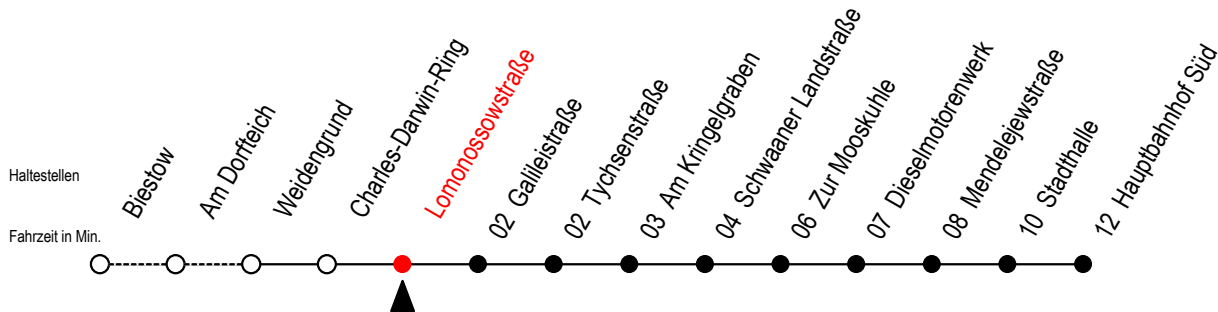

26 Lomonossowstraße

Gültig ab 15.08.2022

Alle Angaben ohne Gewähr

Richtung: Hauptbahnhof Süd

Uhr Montag - Freitag

Uhr Samstag

Uhr Sonntag - Feiertag

4	41	4	--	4	--
5	25 55	5	--	5	--
6	25 55	6	38	6	--
7	10 ^S 25 55	7	38	7	--
8	25 55	8	38	8	41
9	25 55	9	24 54	9	26
10	25 55	10	24 54	10	11
11	25 55	11	24 54	11	11 56
12	25 55	12	24 54	12	41
13	25 55	13	24 54	13	26
14	25 55	14	24 54	14	11 56
15	25 55	15	24 54	15	41
16	25 55	16	24 54	16	26
17	25 55	17	24 54	17	11 56
18	25 55	18	24 54	18	56
19	25 55	19	24 54	19	46
20	41	20	38	20	41
21	41	21	38	21	41

S = fährt an Schultagen

*Ferienzeiten siehe Infoblatt