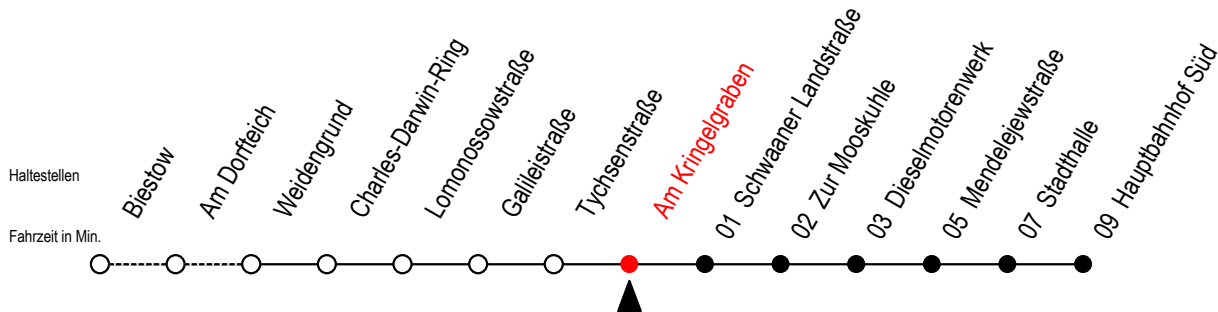

26 Am Kringelgraben

Gültig ab 15.08.2022

Alle Angaben ohne Gewähr

Richtung: Hauptbahnhof Süd

Uhr Montag - Freitag

Uhr Samstag

Uhr Sonntag - Feiertag

4	45	4	--	4	--
5	29 59	5	--	5	--
6	29 59	6	41	6	--
7	14 ^S 29 59	7	41	7	--
8	29 59	8	41	8	44
9	29 59	9	27 57	9	29
10	29 59	10	27 57	10	14
11	29 59	11	27 57	11	14 59
12	29 59	12	27 57	12	44
13	29 59	13	27 57	13	29
14	29 59	14	27 57	14	14 59
15	29 59	15	27 57	15	44
16	29 59	16	27 57	16	29
17	29 59	17	27 57	17	14 59
18	29 59	18	27 57	18	59
19	29 59	19	27 57	19	49
20	44	20	41	20	44
21	44	21	41	21	44

S = fährt an Schultagen

*Ferienzeiten siehe Infoblatt