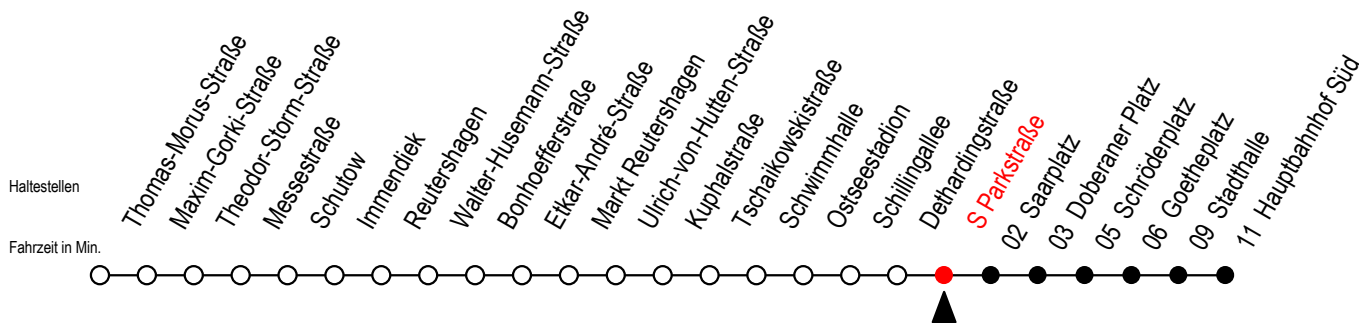

25 s Parkstraße

Gültig ab 15.08.2022

Alle Angaben ohne Gewähr

Richtung: Hauptbahnhof Süd über Doberaner Platz

Uhr Montag - Freitag

Uhr Samstag

Uhr Sonntag - Feiertag

4	23 53	4	--	4	--
5	13 28 43 58	5	--	5	--
6	08 18 28 38 48 58	6	23 53	6	--
7	08 18 28 38 48 58	7	23 53	7	--
8	08 18 28 38 48 58	8	23 53	8	23 53
9	08 18 28 38 48 58	9	23 40 55	9	23 53
10	08 18 28 38 48 58	10	10 25 40 55	10	23 53
11	08 18 28 38 48 58	11	10 25 40 55	11	23 53
12	08 18 28 38 48 58	12	10 25 40 55	12	19 34 49
13	08 18 28 38 48 58	13	10 25 40 55	13	04 19 34 49
14	08 18 28 38 48 58	14	10 25 40 55	14	04 19 34 49
15	08 18 28 38 48 58	15	10 25 40 55	15	04 19 34 49
16	08 18 28 38 48 58	16	10 25 40 55	16	04 19 34 49
17	08 18 28 38 48 58	17	10 25 40 55	17	04 19 34 49
18	08 18 28 38 48 58	18	10 25 40 55	18	04 19 34 49
19	10 25 40 55	19	10 25 40 55	19	04 19 34 49
20	10 25 40 53	20	10 25 40 53	20	04 19 34 53
21	23 53	21	23 53	21	23 53
22	23 53	22	23 53	22	23 53
23	23 53	23	23 53	23	23 53