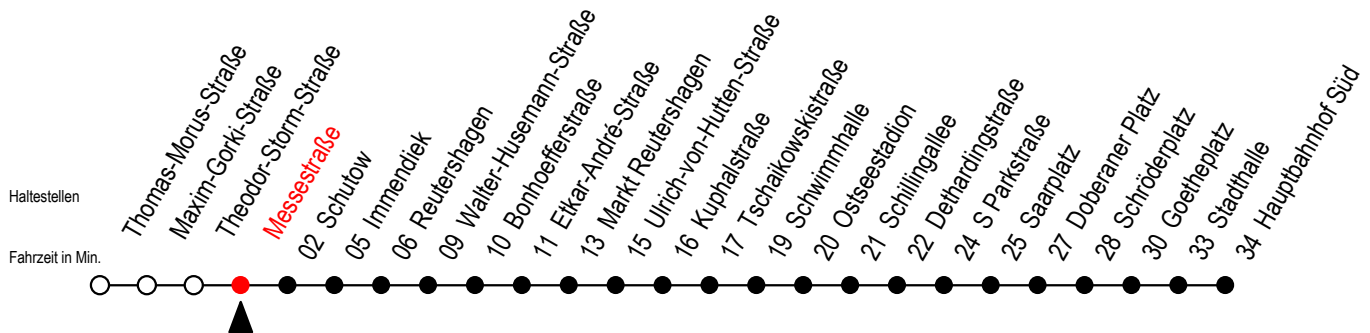

# 25 Messestraße

Gültig ab 15.08.2022

Alle Angaben ohne Gewähr

Richtung: Hauptbahnhof Süd über Markt Reutershagen - Doberaner Platz

## Uhr Montag - Freitag

## Uhr Samstag