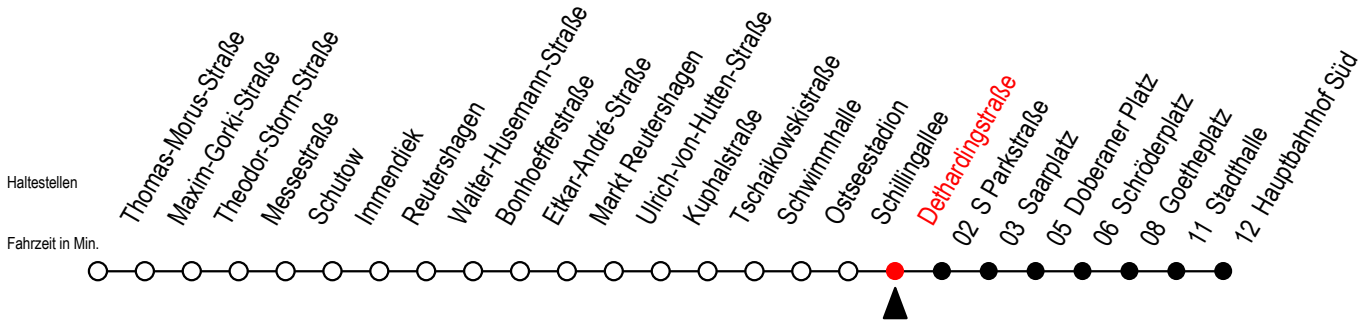

25 Dethardingstraße

Gültig ab 15.08.2022

Alle Angaben ohne Gewähr

Richtung: Hauptbahnhof Süd über Doberaner Platz

Uhr Montag - Freitag						Uhr Samstag				Uhr Sonntag - Feiertag						
4	21	51				4	--			4	--					
5	11	26	41	56		5	--			5	--					
6	06	16	26	36	46	56	6	21	51	6	--					
7	06	16	26	36	46	56	7	21	51	7	--					
8	06	16	26	36	46	56	8	21	51	8	21	51				
9	06	16	26	36	46	56	9	21	38	53	9	21	51			
10	06	16	26	36	46	56	10	08	23	38	53	10	21	51		
11	06	16	26	36	46	56	11	08	23	38	53	11	21	51		
12	06	16	26	36	46	56	12	08	23	38	53	12	17	32	47	
13	06	16	26	36	46	56	13	08	23	38	53	13	02	17	32	47
14	06	16	26	36	46	56	14	08	23	38	53	14	02	17	32	47
15	06	16	26	36	46	56	15	08	23	38	53	15	02	17	32	47
16	06	16	26	36	46	56	16	08	23	38	53	16	02	17	32	47
17	06	16	26	36	46	56	17	08	23	38	53	17	02	17	32	47
18	06	16	26	36	46	56	18	08	23	38	53	18	02	17	32	47
19	08	23	38	53			19	08	23	38	53	19	02	17	32	47
20	08	23	38	51			20	08	23	38	51	20	02	17	32	51
21	21	51					21	21	51			21	21	51		
22	21	51					22	21	51			22	21	51		
23	21	51					23	21	51			23	21	51		