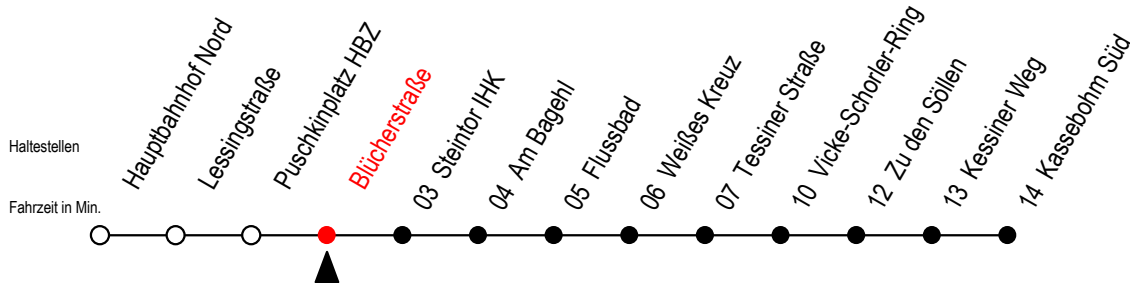

22 Blücherstraße

Gültig ab 15.08.2022

Alle Angaben ohne Gewähr

Richtung: Kassebohm Süd

Uhr Montag - Freitag

4	26	56	
5	26	56	
6	16	36	56
7	16	36	56
8	16	36	56
9	16	36	56
10	16	36	56
11	16	36	56
12	16	36	56
13	16	36	56
14	16	36	56
15	16	36	56
16	16	36	56
17	16	36	56
18	16	36	56
19	21	51	
20	21		

Uhr Samstag

4	--	
5	--	
6	--	
7	--	
8	--	
9	21	51
10	21	51
11	21	51
12	21	51
13	21	51
14	21	51
15	21	51
16	21	51
17	21	51
18	21	51
19	21	51
20	21	