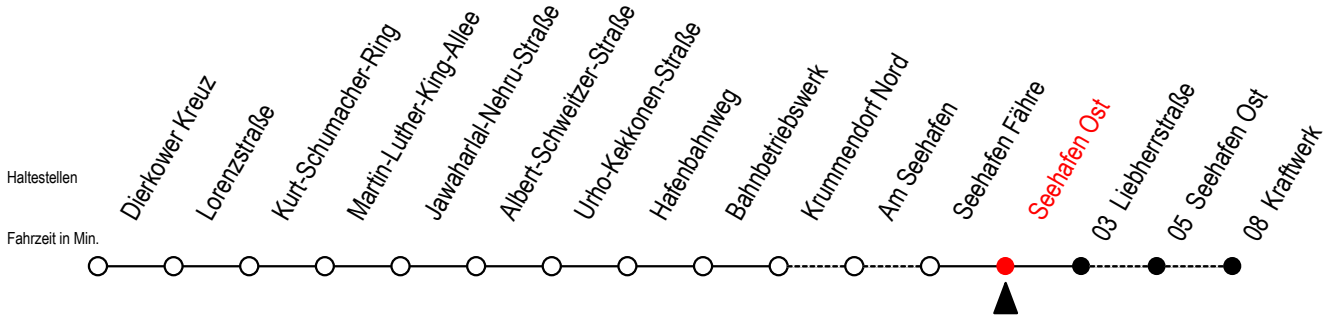

19 Seehafen Ost

Gültig ab 15.08.2022

Alle Angaben ohne Gewähr

Richtung: Liebherrstraße - mit Fahrten zum Kraftwerk

Bitte beachten Sie auch die Linie 49

Uhr Montag - Donnerstag

4	38
5	19 43
6	03 38 ^K
7	08 ^K 33
8	03 33
12	15 33
13	03 33
14	03 33
15	03 33
16	08 ^K 33
17	03 33
18	03 33
19	03

Uhr Freitag

4	38
5	19 43
6	03 38 ^K
7	08 ^K 33
8	03 33
12	15 33
13	03 38 ^K
14	03 33
15	03 33
16	03 33
17	03 33
18	03 33
19	03

K = fährt bis Kraftwerk