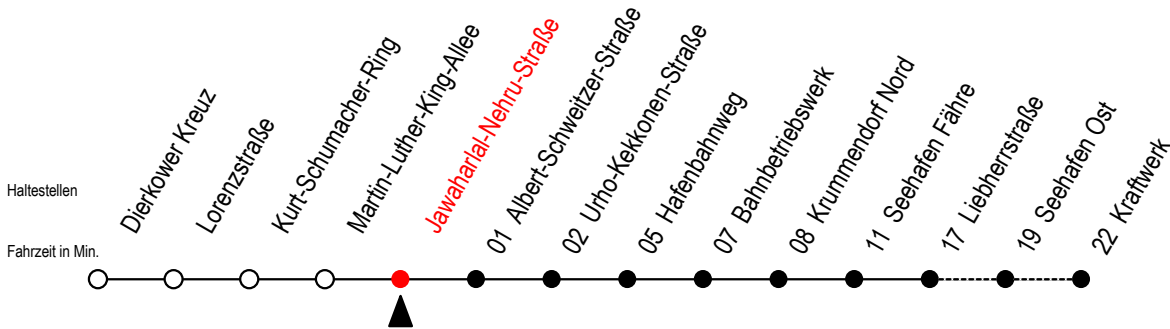

19 Jawaharlal-Nehru-Straße

Gültig ab 15.08.2022

Alle Angaben ohne Gewähr

Richtung: Liebherrstraße - mit Fahrten zum Kraftwerk

Bitte beachten Sie auch die Linie 49

Uhr Montag - Freitag

4	24
5	02 46
6	46 ^K
7	46
8	46 ^{AF}
9	46 ^{AF}
10	46 ^{AF}
11	46 ^{AF}
12	01 46
13	46
14	46
15	46 ^M
16	46
17	46
18	46

A = fährt über Haltestelle Am Seehafen
K = fährt bis Kraftwerk

F = fährt bis Seehafen Fähre
M = fährt Mo.-Do. bis Kraftwerk - freitags bis Liebherrstraße