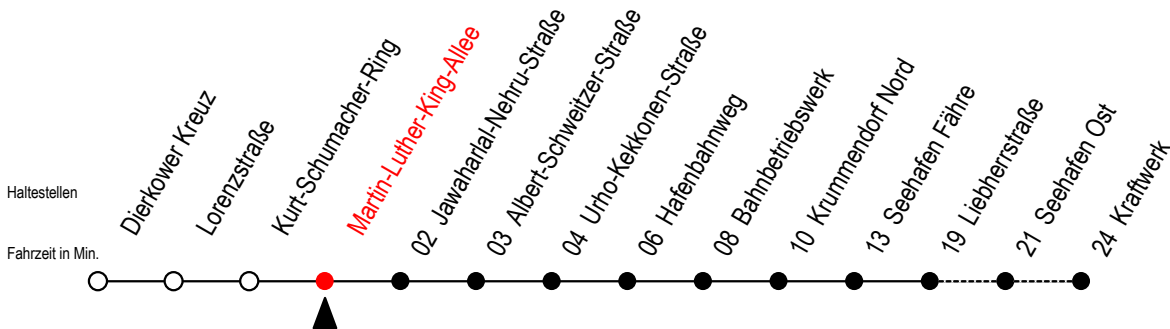

# 19 Martin-Luther-King-Allee

Gültig ab 15.08.2022

Alle Angaben ohne Gewähr

Richtung: Liebherrstraße - mit Fahrten zum Kraftwerk

Bitte beachten Sie auch die Linie 49

## Uhr Montag - Freitag

4	23
5	01 45
6	45 <sup>K</sup>
7	45
8	44 <sup>AF</sup>
9	44 <sup>AF</sup>
10	44 <sup>AF</sup>
11	44 <sup>AF</sup>
12	00 45
13	45
14	45
15	45 <sup>M</sup>
16	45
17	45
18	45

A = fährt über Haltestelle Am Seehafen  
K = fährt bis Kraftwerk

F = fährt bis Seehafen Fähre  
M = fährt Mo.-Do. bis Kraftwerk - freitags bis Liebherrstraße