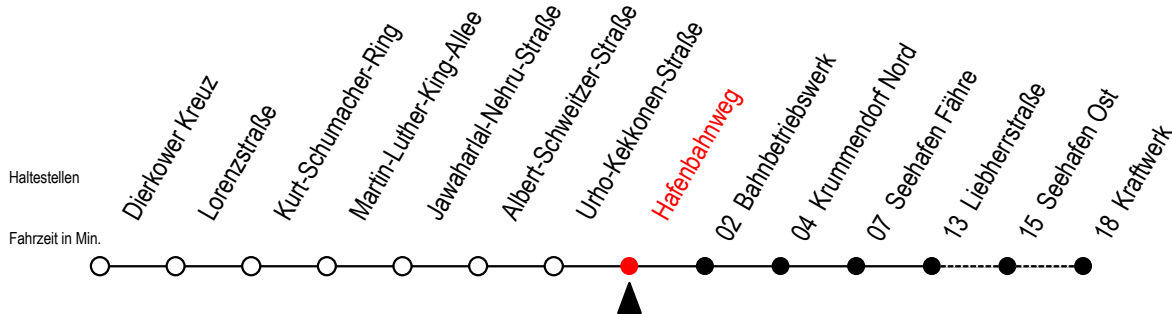

# 19 Hafenbahnweg

Gültig ab 15.08.2022

Alle Angaben ohne Gewähr

Richtung: Liebherrstraße - mit Fahrten zum Kraftwerk

Bitte beachten Sie auch die Linie 49

## Uhr Montag - Freitag

4	29
5	07 51
6	51 <sup>K</sup>
7	51
8	50 <sup>AF</sup>
9	50 <sup>AF</sup>
10	50 <sup>AF</sup>
11	50 <sup>AF</sup>
12	06 51
13	51
14	51
15	51 <sup>M</sup>
16	51
17	51
18	51

**A** = fährt über Haltestelle Am Seehafen  
**K** = fährt bis Kraftwerk

**F** = fährt bis Seehafen Fähre  
**M** = fährt Mo.-Do. bis Kraftwerk - freitags bis Liebherrstraße