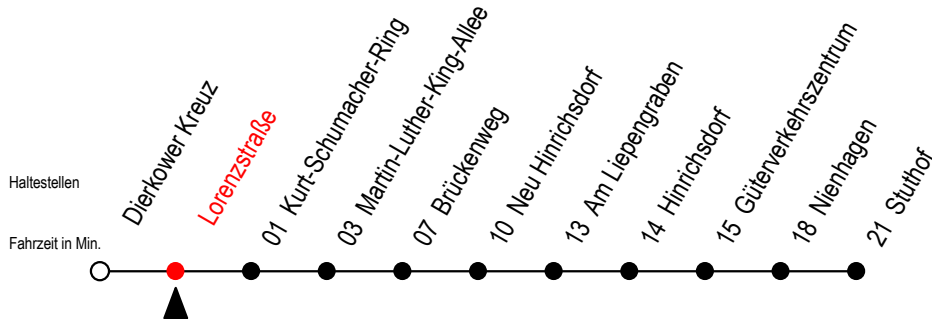

16 Lorenzstraße

Gültig ab 15.08.2022

Alle Angaben ohne Gewähr

Richtung: Stuthof

Bitte beachten Sie auch Linie 18

Uhr Montag - Freitag

Uhr Samstag

Uhr Sonntag - Feiertag

5	08 ^B	5	--	5	--
6	06	6	37	6	--
7	06	7	--	7	--
13	06 ^B	13	--	13	--
14	06 ^B	14	--	14	--
15	06 ^B	15	--	15	--
16	06 ^B	16	--	16	--
17	06 ^B	17	--	17	--
20	35 ^B	20	35	20	35
22	35 ^B	22	35	22	35
23	49 ^{BT}	23	49 ^{BT}	23	49 ^{BT}

B = fährt nicht über Brückenweg

T = fährt als Abruf-Linien-Taxi - bitte Hinweis beachten

Abruf-Linien-Taxi bitte bis spätestens 30 Min.
vor Abfahrt unter RSAG Tel. 0381/8021900 bestellen!