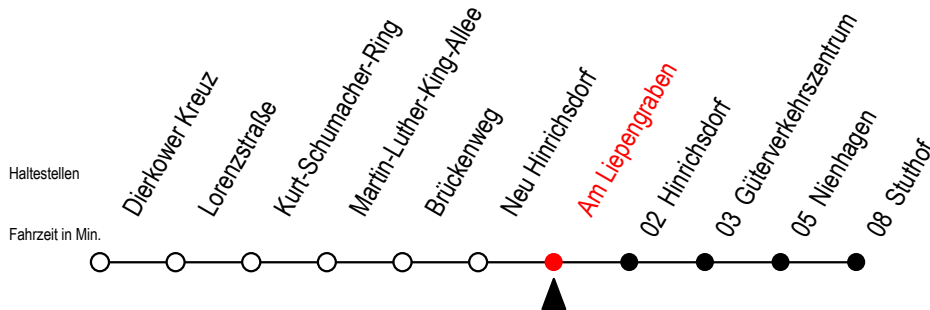

16 Am Liepengraben

Gültig ab 15.08.2022

Alle Angaben ohne Gewähr

Richtung: Stuthof

Bitte beachten Sie auch Linie 18

Uhr Montag - Freitag

Uhr Samstag

Uhr Sonntag - Feiertag

5	16	5	--	5	--
6	19	6	--	6	--
7	19	7	--	7	--
13	15	13	--	13	--
14	15	14	--	14	--
15	15	15	--	15	--
16	15	16	--	16	--
17	15	17	--	17	--
20	43	20	--	20	--
22	43	22	--	22	--
23	57 ^T	23	57 ^T	23	57 ^T

T = fährt als Abruf-Linien-Taxi - bitte Hinweis beachten

Abruf-Linien-Taxi bitte bis spätestens 30 Min.
vor Abfahrt unter RSAG Tel. 0381/8021900 bestellen!