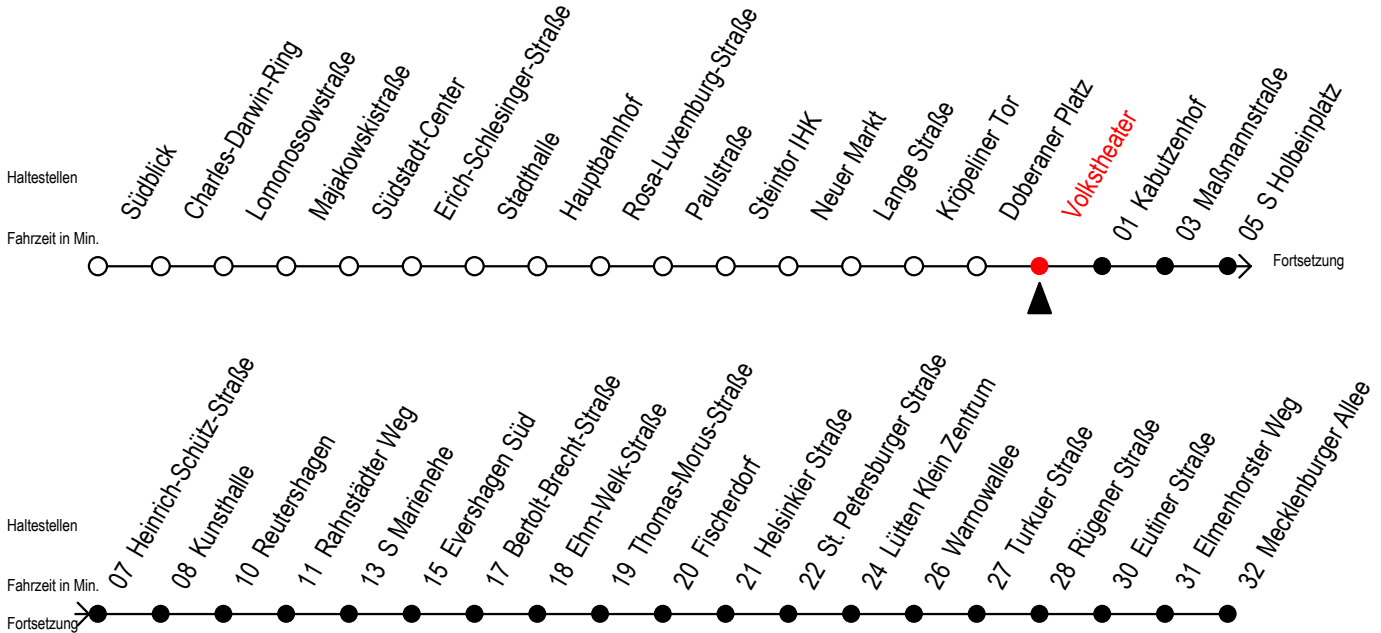

Gültig ab 10.06.2022

Alle Angaben ohne Gewähr

Richtung: Mecklenburger Allee

Uhr Mo. - Fr.		Uhr Mo. - Fr. [WSW]*		Uhr Samstag		Uhr Sonntag - Feiertag	
4	45	4	45	4	--	4	--
5	15 40 55	5	15 40 55	5	--	5	--
6	10 25 40 50	6	10 25 40 55	6	15 45	6	--
7	00 10 20 30 40 50	7	10 25 40 55	7	15 45	7	--
8	00 10 20 30 40 50	8	10 25 40 55	8	15 45	8	14 44
9	00 10 20 30 40 50	9	10 25 40 50	9	15 40 55	9	14 44
10	00 10 20 30 40 50	10	00 10 20 30 40 50	10	10 25 40 55	10	14 44
11	00 10 20 30 40 50	11	00 10 20 30 40 50	11	10 25 40 55	11	09 19 39 49
12	00 10 20 30 40 50	12	00 10 20 30 40 50	12	10 25 40 55	12	09 19 39 49
13	00 10 20 30 40 50	13	00 10 20 30 40 50	13	10 25 40 55	13	09 19 39 49
14	00 10 20 30 40 50	14	00 10 20 30 40 50	14	10 25 40 55	14	09 19 39 49
15	00 10 20 30 40 50	15	00 10 20 30 40 50	15	10 25 40 55	15	09 19 39 49
16	00 10 20 30 40 50	16	00 10 20 30 40 50	16	10 25 40 55	16	09 19 39 49
17	00 10 20 30 40 50	17	00 10 20 30 40 50	17	10 25 40 55	17	09 19 39 49
18	00 10 20 30 40 55 58 ^E	18	00 10 20 30 40 55 58 ^E	18	10 25 40 55	18	14 20 ^E 44 50 ^E
19	10 25 40 55	19	10 25 40 55	19	10 25 40 55	19	14 20 ^E 44 50 ^E
20	10 25 40 54 ^E	20	10 25 40 54 ^E	20	10 25 40 54 ^E	20	14 20 ^E 44
21	15 26 ^E 45	21	15 26 ^E 45	21	15 26 ^E 45	21	15 45
22	15 45	22	15 45	22	15 45	22	15 45
23	15 45	23	15 45	23	15 45	23	15 45
0	15 41 ^E	0	15 41 ^E	0	15 41 ^E	0	15 41 ^E
1	11 ^E	1	11 ^E	1	11 ^E	1	11 ^E

E = fährt bis Heinrich-Schütz-Str.

*WSW= fährt in den Winter-, Sommer- und Weihnachtsferien

Ferienzeiten siehe Infoblatt

Servicetelefon: 0381 / 8021900