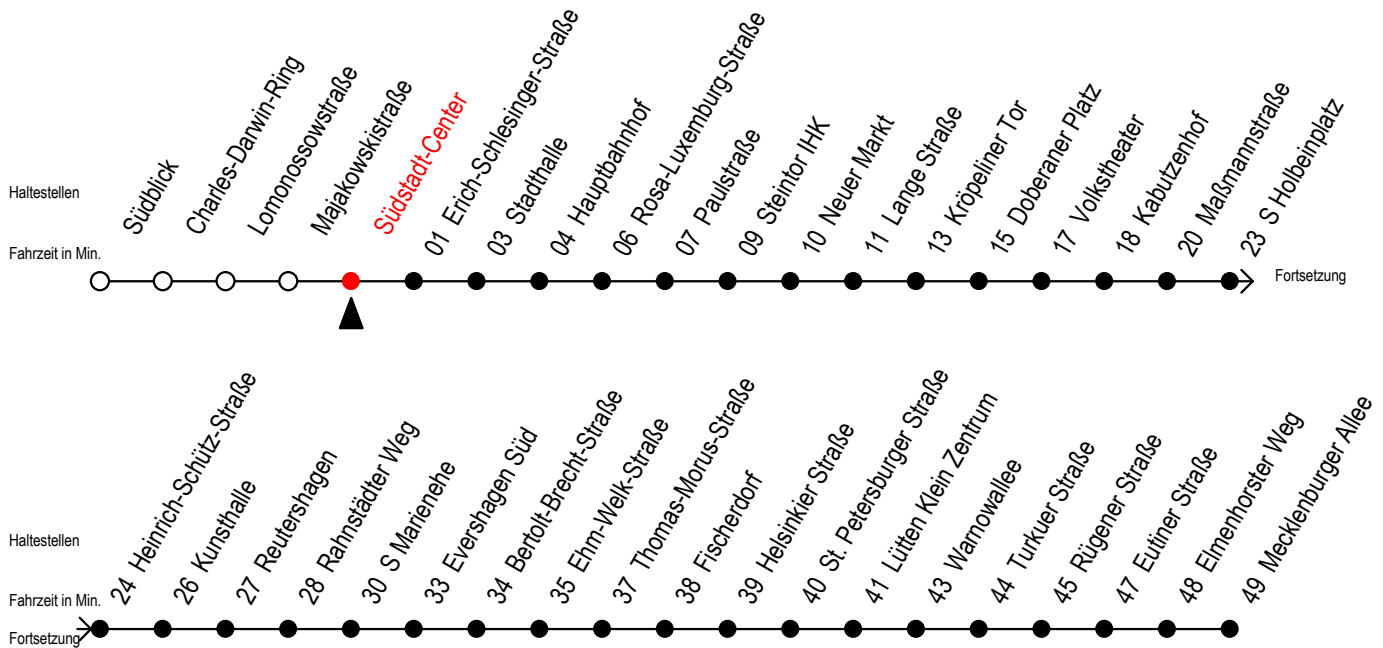

Gültig ab 10.06.2022

Alle Angaben ohne Gewähr

Richtung: Mecklenburger Allee

Uhr Mo. - Fr.	Uhr Mo. - Fr. [WSW]*	Uhr Samstag	Uhr Sonntag - Feiertag
4 25 55	4 25 55	4 --	4 --
5 23 38 53	5 23 38 53	5 55	5 --
6 08 23 33 43 53	6 08 23 38 53	6 25 55	6 --
7 03 13 23 33 43 53	7 08 23 38 53	7 25 55	7 54
8 03 13 23 33 43 53	8 08 23 38 53	8 25 55	8 24 54
9 03 13 23 33 43 53	9 08 23 33 43 53	9 23 38 53	9 24 54
10 03 13 23 33 43 53	10 03 13 23 33 43	10 08 23 38 53	10 24 52
11 03 13 23 33 43 53	11 03 13 23 33 43	11 08 23 38 53	11 02 22 32 52
12 03 13 23 33 43 53	12 03 13 23 33 43	12 08 23 38 53	12 02 22 32 52
13 03 13 23 33 43 53	13 03 13 23 33 43	13 08 23 38 53	13 02 22 32 52
14 03 13 23 33 43 53	14 03 13 23 33 43	14 08 23 38 53	14 02 22 32 52
15 03 13 23 33 43 53	15 03 13 23 33 43	15 08 23 38 53	15 02 22 32 52
16 03 13 23 33 43 53	16 03 13 23 33 43	16 08 23 38 53	16 02 22 32 52
17 03 13 23 33 43 53	17 03 13 23 33 43	17 08 23 38 53	17 02 22 32 54
18 03 13 23 38 42 ^E 53	18 03 13 23 38 42 ^E	18 08 23 38 53	18 04 ^E 24 34 ^E 54
19 08 23 38 53	19 08 23 38 53	19 08 23 38 53	19 04 ^E 24 34 ^E 54
20 08 23 38 ^E 55	20 08 23 38 ^E 55	20 08 23 38 ^E 55	20 04 ^E 24 55
21 10 ^E 25 55	21 10 ^E 25 55	21 10 ^E 25 55	21 25 55
22 25 55	22 25 55	22 25 55	22 25 55
23 25 55	23 25 55	23 25 55	23 25 55
0 25 ^E 55 ^E	0 25 ^E 55 ^E	0 25 ^E 55 ^E	0 25 ^E 55 ^E

E = fährt bis Heinrich-Schütz-Str.

*WSW= fährt in den Winter-, Sommer- und Weihnachtsferien

Ferienzeiten siehe Infoblatt

Servicetelefon: 0381 / 8021900