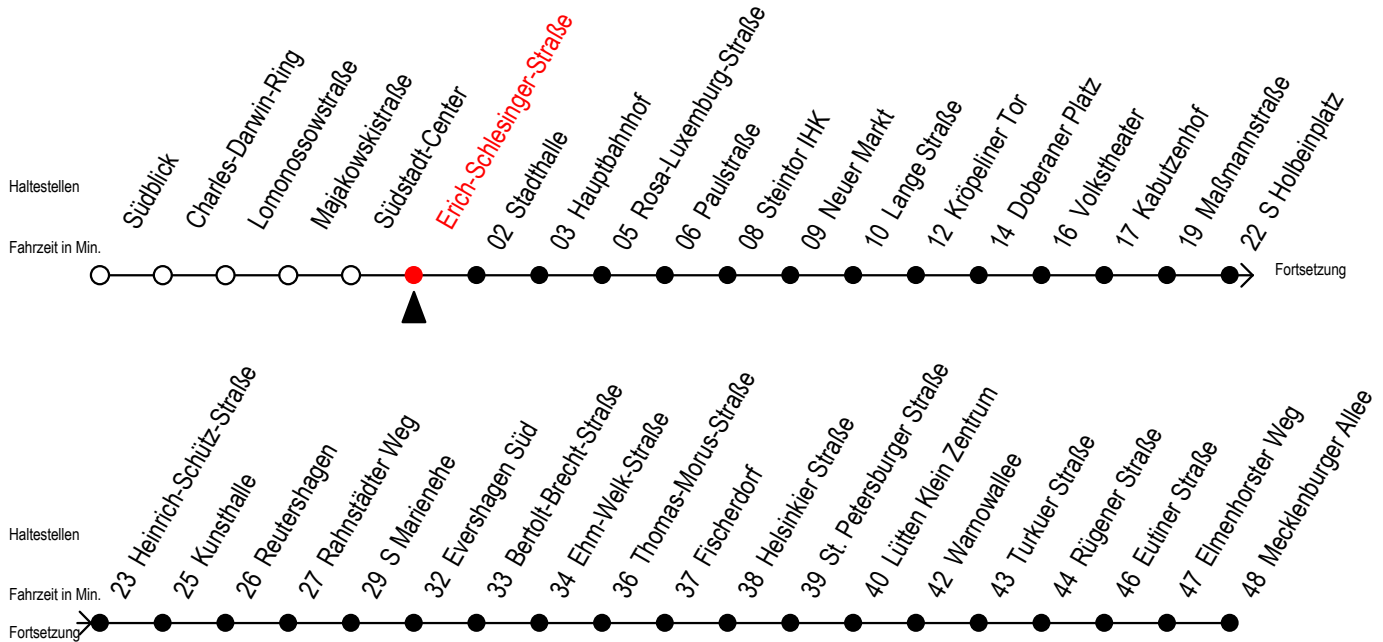

Gültig ab 10.06.2022

Alle Angaben ohne Gewähr

Richtung: Mecklenburger Allee

Uhr Mo. - Fr.	Uhr Mo. - Fr. [WSW]*	Uhr Samstag	Uhr Sonntag - Feiertag
4 26 56	4 26 56	4 --	4 --
5 24 39 54	5 24 39 54	5 56	5 --
6 09 24 34 44 54	6 09 24 39 54	6 26 56	6 --
7 04 14 24 34 44 54	7 09 24 39 54	7 26 56	7 55
8 04 14 24 34 44 54	8 09 24 39 54	8 26 56	8 25 55
9 04 14 24 34 44 54	9 09 24 34 44 54	9 24 39 54	9 25 55
10 04 14 24 34 44 54	10 04 14 24 34 44 54	10 09 24 39 54	10 25 53
11 04 14 24 34 44 54	11 04 14 24 34 44 54	11 09 24 39 54	11 03 23 33 53
12 04 14 24 34 44 54	12 04 14 24 34 44 54	12 09 24 39 54	12 03 23 33 53
13 04 14 24 34 44 54	13 04 14 24 34 44 54	13 09 24 39 54	13 03 23 33 53
14 04 14 24 34 44 54	14 04 14 24 34 44 54	14 09 24 39 54	14 03 23 33 53
15 04 14 24 34 44 54	15 04 14 24 34 44 54	15 09 24 39 54	15 03 23 33 53
16 04 14 24 34 44 54	16 04 14 24 34 44 54	16 09 24 39 54	16 03 23 33 53
17 04 14 24 34 44 54	17 04 14 24 34 44 54	17 09 24 39 54	17 03 23 33 55
18 04 14 24 39 43 <sup>E</sup> 54	18 04 14 24 39 43 <sup>E</sup> 54	18 09 24 39 54	18 05 <sup>E</sup> 25 35 <sup>E</sup> 55
19 09 24 39 54	19 09 24 39 54	19 09 24 39 54	19 05 <sup>E</sup> 25 35 <sup>E</sup> 55
20 09 24 39 <sup>E</sup> 56	20 09 24 39 <sup>E</sup> 56	20 09 24 39 <sup>E</sup> 56	20 05 <sup>E</sup> 25 56
21 11 <sup>E</sup> 26 56	21 11 <sup>E</sup> 26 56	21 11 <sup>E</sup> 26 56	21 26 56
22 26 56	22 26 56	22 26 56	22 26 56
23 26 56	23 26 56	23 26 56	23 26 56
0 26 <sup>E</sup> 56 <sup>E</sup>	0 26 <sup>E</sup> 56 <sup>E</sup>	0 26 <sup>E</sup> 56 <sup>E</sup>	0 26 <sup>E</sup> 56 <sup>E</sup>

E = fährt bis Heinrich-Schütz-Str.

\*WSW= fährt in den Winter-, Sommer- und Weihnachtsferien

Ferienzeiten siehe Infoblatt

Servicetelefon: 0381 / 8021900