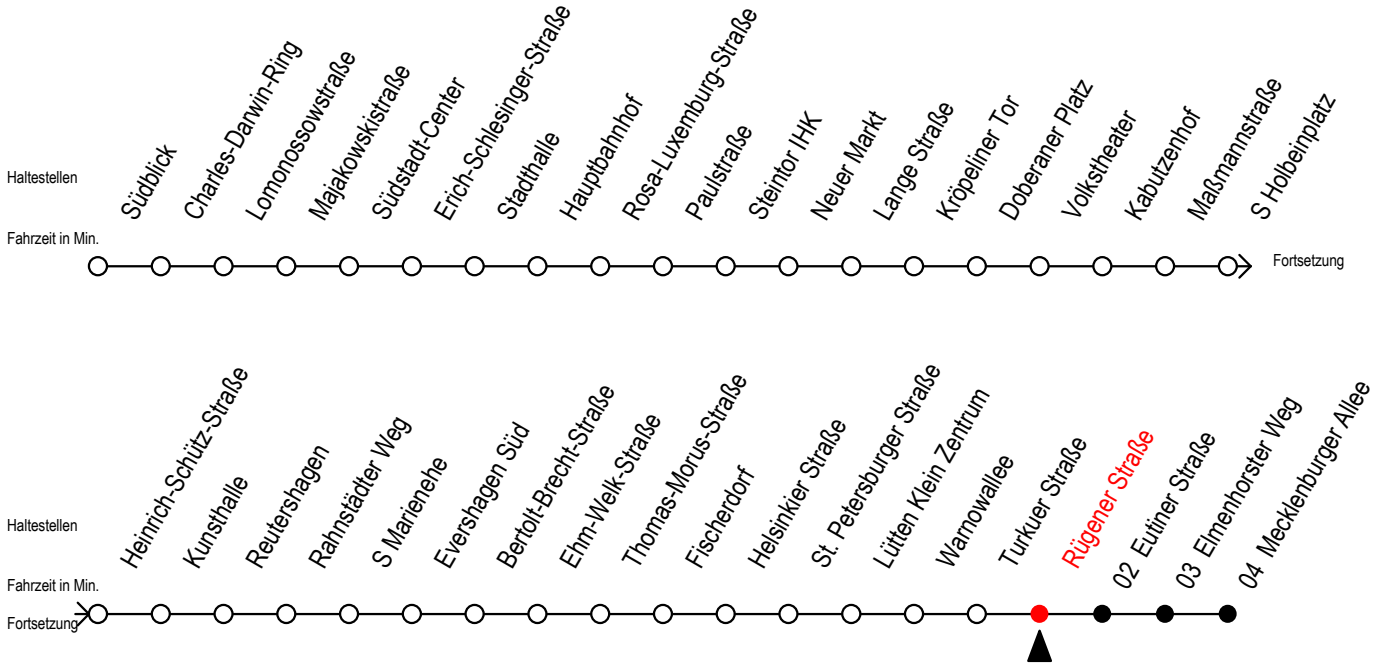

## Richtung: Mecklenburger Allee

Uhr Mo. - Fr.		Uhr Mo. - Fr. [WSW]*		Uhr Samstag		Uhr Sonntag - Feiertag	
4	01 26	4	01 26	4	--	4	--
5	11 21 32 41 52	5	11 21 32 41 52	5	31 56	5	--
6	08 19 23 38 49 53	6	08 23 38 53	6	26 41	6	--
7	08 18 28 38 48 58	7	08 23 38 53	7	11 41	7	30 55
8	08 18 28 38 48 58	8	08 23 38 53	8	11 41	8	26 41
9	08 18 28 38 48 58	9	08 23 38 53	9	11 41	9	11 41
10	08 18 28 38 48 58	10	08 18 28 38 48	10	08 23 38 53	10	11 41
11	08 18 28 38 48 58	11	08 18 28 38 48	11	08 23 38 53	11	11 36 46
12	08 18 28 38 48 58	12	08 18 28 38 48	12	08 23 38 53	12	06 16 36 46
13	08 18 28 38 48 58	13	08 18 28 38 48	13	08 23 38 53	13	06 16 36 46
14	08 18 28 38 48 58	14	08 18 28 38 48	14	08 23 38 53	14	06 16 36 46
15	08 18 28 38 48 58	15	08 18 28 38 48	15	08 23 38 53	15	06 16 36 46
16	08 18 28 38 48 58	16	08 18 28 38 48	16	08 23 38 53	16	06 16 36 46
17	08 18 28 38 48 58	17	08 18 28 38 48	17	08 23 38 53	17	06 16 36 46
18	08 18 28 38 48 58	18	08 18 28 38 48	18	08 23 38 53	18	06 16 41
19	08 23 38 53	19	08 23 38 53	19	08 23 38 53	19	11 41
20	08 23 38 53	20	08 23 38 53	20	08 23 38 53	20	11 41
21	08 41	21	08 41	21	08 41	21	11 41
22	11 41	22	11 41	22	11 41	22	11 41
23	11 41	23	11 41	23	11 41	23	11 41
0	11 41	0	11 41	0	11 41	0	11 41

\*WSW= fährt in den Winter-, Sommer- und Weihnachtsferien  
 Ferienzeiten siehe Infoblatt