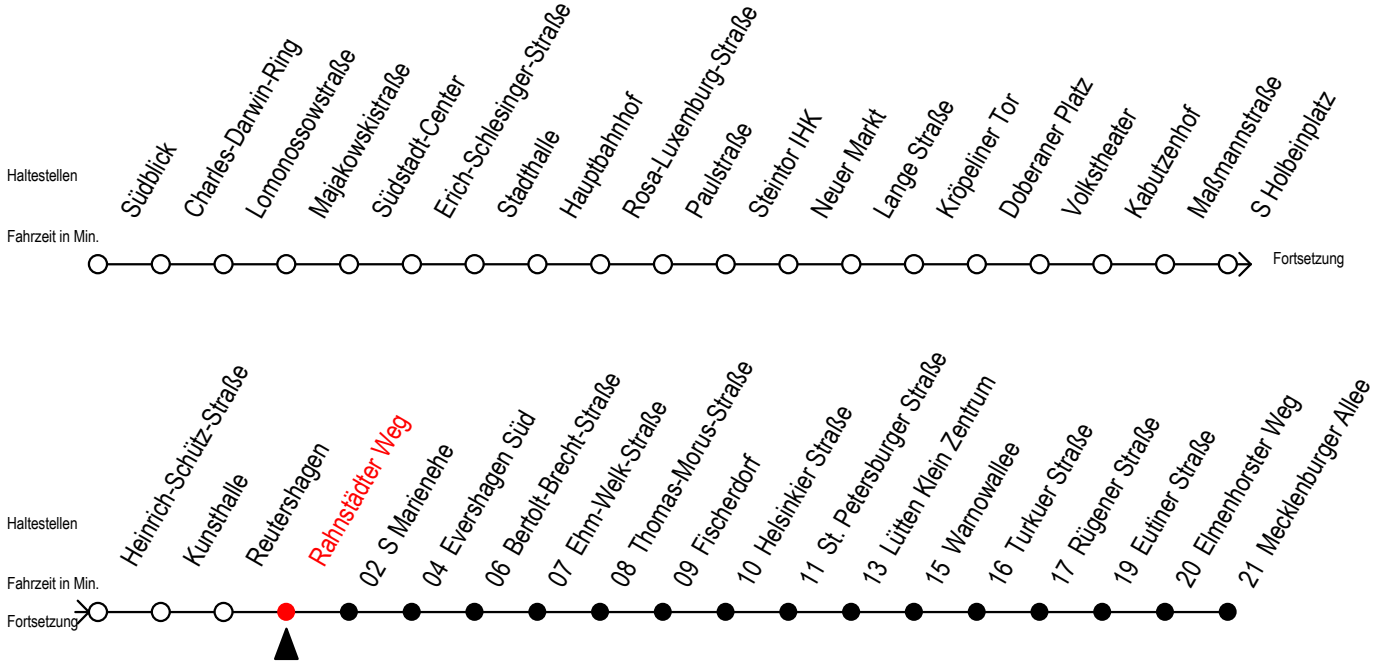

Gültig ab 10.06.2022

Alle Angaben ohne Gewähr

Richtung: Mecklenburger Allee

Uhr Mo. - Fr.					Uhr Mo. - Fr. [WSW]*					Uhr Samstag			Uhr Sonntag - Feiertag				
3	45				3	45				3	--		3	--			
4	10	55			4	10	55			4	--		4	--			
5	05	16	25	36	51	5	05	16	25	36	51	5	15	40			
6	03	06	21	33	36	51	6	06	21	36	51	6	10	25	55		
7	01	11	21	31	41	51	7	06	21	36	51	7	25	55			
8	01	11	21	31	41	51	8	06	21	36	51	8	25	55			
9	01	11	21	31	41	51	9	06	21	36	51	9	25	51			
10	01	11	21	31	41	51	10	01	11	21	31	41	10	06	21	36	51
11	01	11	21	31	41	51	11	01	11	21	31	41	11	06	21	36	51
12	01	11	21	31	41	51	12	01	11	21	31	41	12	06	21	36	51
13	01	11	21	31	41	51	13	01	11	21	31	41	13	06	21	36	51
14	01	11	21	31	41	51	14	01	11	21	31	41	14	06	21	36	51
15	01	11	21	31	41	51	15	01	11	21	31	41	15	06	21	36	51
16	01	11	21	31	41	51	16	01	11	21	31	41	16	06	21	36	51
17	01	11	21	31	41	51	17	01	11	21	31	41	17	06	21	36	51
18	01	11	21	31	41	51	18	01	11	21	31	41	18	06	21	36	51
19	06	21	36	51			19	06	21	36	51		19	06	21	36	51
20	06	21	36	51			20	06	21	36	51		20	06	21	36	51
21	25	55					21	25	55				21	25	55		
22	25	55					22	25	55				22	25	55		
23	25	55					23	25	55				23	25	55		
0	25						0	25					0	25			

*WSW= fährt in den Winter-, Sommer- und Weihnachtsferien
Ferienzeiten siehe Infoblatt