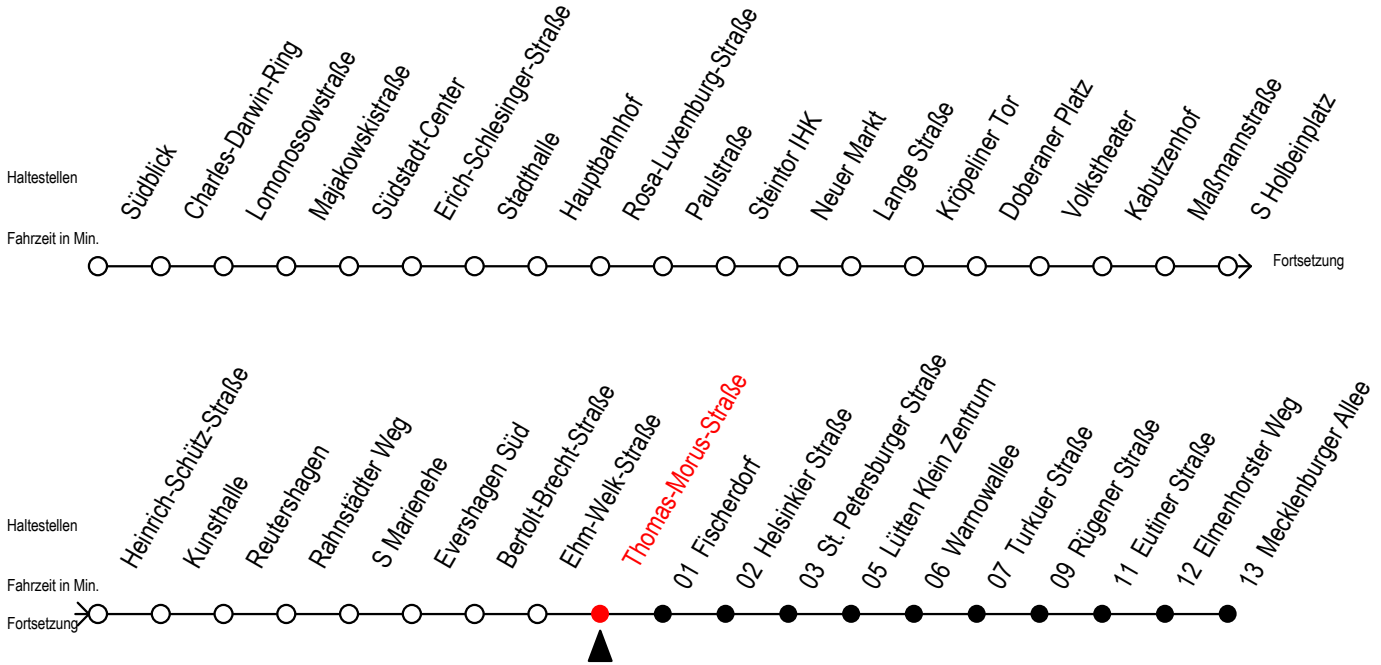

Gültig ab 10.06.2022

Alle Angaben ohne Gewähr

Richtung: Mecklenburger Allee

Uhr Mo. - Fr.		Uhr Mo. - Fr. [WSW]*		Uhr Samstag		Uhr Sonntag - Feiertag	
3	53	3	53	3	--	3	--
4	18	4	18	4	--	4	--
5	03 13 24 33 45	5	03 13 24 33 45	5	24 49	5	--
6	00 11 15 30 41 45	6	00 15 30 45	6	19 33	6	--
7	00 10 20 30 40 50	7	00 15 30 45	7	03 33	7	22 47
8	00 10 20 30 40 50	8	00 15 30 45	8	03 33	8	18 33
9	00 10 20 30 40 50	9	00 15 30 45	9	03 33	9	03 33
10	00 10 20 30 40 50	10	00 10 20 30 40	10	00 15 30 45	10	03 33
11	00 10 20 30 40 50	11	00 10 20 30 40	11	00 15 30 45	11	03 28 38 58
12	00 10 20 30 40 50	12	00 10 20 30 40	12	00 15 30 45	12	08 28 38 58
13	00 10 20 30 40 50	13	00 10 20 30 40	13	00 15 30 45	13	08 28 38 58
14	00 10 20 30 40 50	14	00 10 20 30 40	14	00 15 30 45	14	08 28 38 58
15	00 10 20 30 40 50	15	00 10 20 30 40	15	00 15 30 45	15	08 28 38 58
16	00 10 20 30 40 50	16	00 10 20 30 40	16	00 15 30 45	16	08 28 38 58
17	00 10 20 30 40 50	17	00 10 20 30 40	17	00 15 30 45	17	08 28 38 58
18	00 10 20 30 40 50	18	00 10 20 30 40	18	00 15 30 45	18	08 33
19	00 15 30 45	19	00 15 30 45	19	00 15 30 45	19	03 33
20	00 15 30 45	20	00 15 30 45	20	00 15 30 45	20	03 33
21	00 33	21	00 33	21	00 33	21	03 33
22	03 33	22	03 33	22	03 33	22	03 33
23	03 33	23	03 33	23	03 33	23	03 33
0	03 33	0	03 33	0	03 33	0	03 33

\*WSW= fährt in den Winter-, Sommer- und Weihnachtsferien  
Ferienzeiten siehe Infoblatt