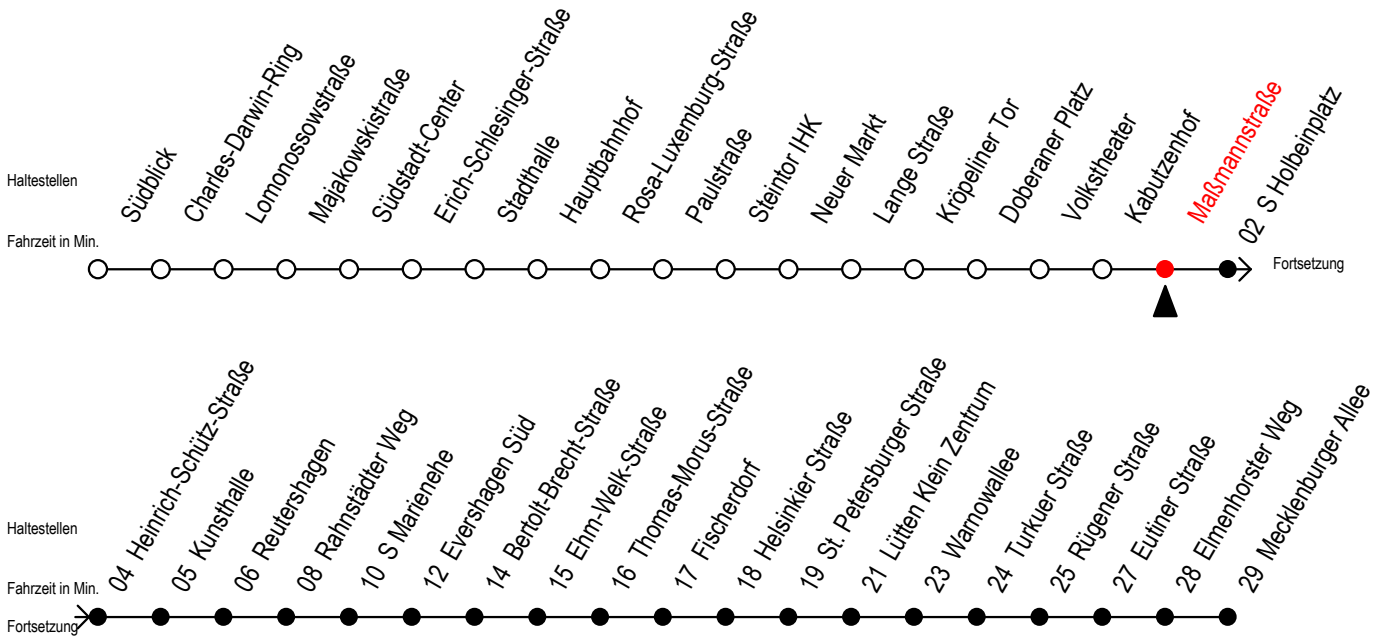

Gültig ab 10.06.2022

Alle Angaben ohne Gewähr

Richtung: Mecklenburger Allee

Uhr Mo. - Fr.		Uhr Mo. - Fr. [WSW]*		Uhr Samstag		Uhr Sonntag - Feiertag	
4	48	4	48	4	--	4	--
5	18 43 58	5	18 43 58	5	--	5	--
6	13 28 43 53	6	13 28 43 58	6	18 48	6	--
7	03 13 23 33 43 53	7	13 28 43 58	7	18 48	7	--
8	03 13 23 33 43 53	8	13 28 43 58	8	18 48	8	17 47
9	03 13 23 33 43 53	9	13 28 43 53	9	18 43 58	9	17 47
10	03 13 23 33 43 53	10	03 13 23 33 43 53	10	13 28 43 58	10	17 47
11	03 13 23 33 43 53	11	03 13 23 33 43 53	11	13 28 43 58	11	12 22 42 52
12	03 13 23 33 43 53	12	03 13 23 33 43 53	12	13 28 43 58	12	12 22 42 52
13	03 13 23 33 43 53	13	03 13 23 33 43 53	13	13 28 43 58	13	12 22 42 52
14	03 13 23 33 43 53	14	03 13 23 33 43 53	14	13 28 43 58	14	12 22 42 52
15	03 13 23 33 43 53	15	03 13 23 33 43 53	15	13 28 43 58	15	12 22 42 52
16	03 13 23 33 43 53	16	03 13 23 33 43 53	16	13 28 43 58	16	12 22 42 52
17	03 13 23 33 43 53	17	03 13 23 33 43 53	17	13 28 43 58	17	12 22 42 52
18	03 13 23 33 43 58	18	03 13 23 33 43 58	18	13 28 43 58	18	17 23 ^E 47 53 ^E
19	01 ^E 13 28 43 58	19	01 ^E 13 28 43 58	19	13 28 43 58	19	17 23 ^E 47 53 ^E
20	13 28 43 57 ^E	20	13 28 43 57 ^E	20	13 28 43 57 ^E	20	17 23 ^E 47
21	18 29 ^E 48	21	18 29 ^E 48	21	18 29 ^E 48	21	18 48
22	18 48	22	18 48	22	18 48	22	18 48
23	18 48	23	18 48	23	18 48	23	18 48
0	18 44 ^E	0	18 44 ^E	0	18 44 ^E	0	18 44 ^E
1	14 ^E	1	14 ^E	1	14 ^E	1	14 ^E

E = fährt bis Heinrich-Schütz-Str.

*WSW= fährt in den Winter-, Sommer- und Weihnachtsferien

Ferienzeiten siehe Infoblatt

Servicetelefon: 0381 / 8021900