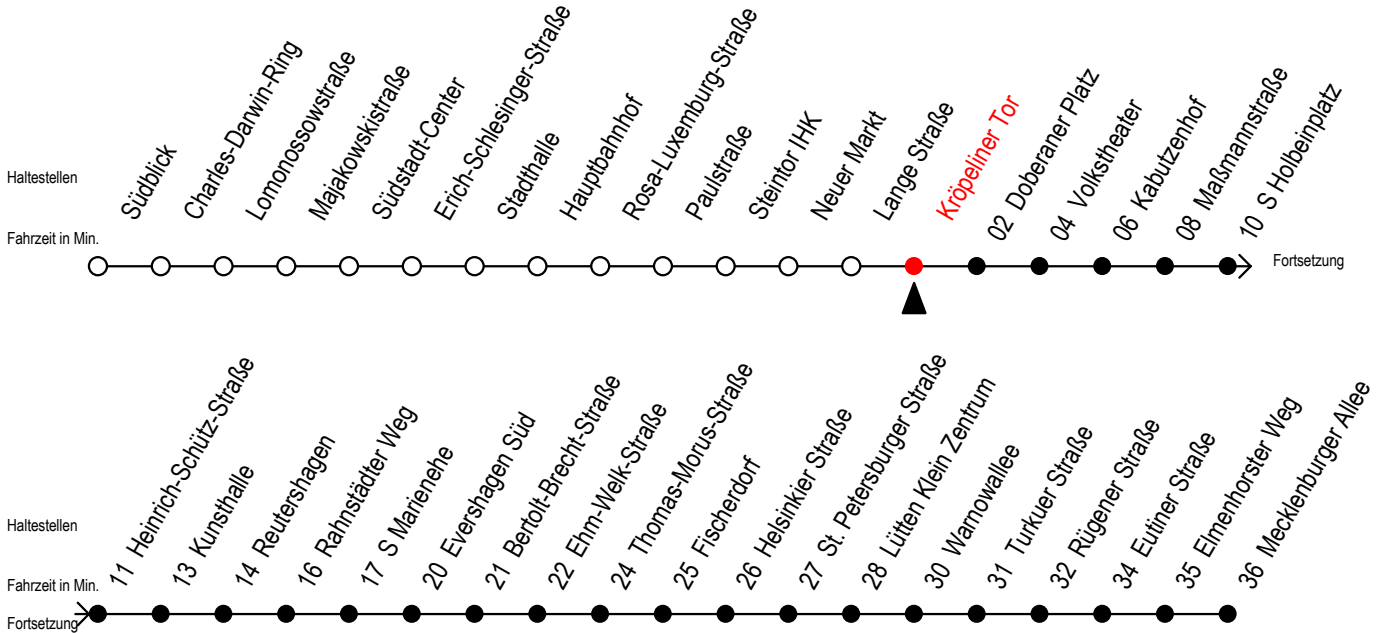

Gültig ab 10.06.2022

Alle Angaben ohne Gewähr

Richtung: Mecklenburger Allee

Uhr Mo. - Fr.		Uhr Mo. - Fr. [WSW]*		Uhr Samstag		Uhr Sonntag - Feiertag	
4	38	4	38	4	--	4	--
5	08 35 50	5	08 35 50	5	--	5	--
6	05 20 35 45 55	6	05 20 35 50	6	08 38	6	--
7	05 15 25 35 45 55	7	05 20 35 50	7	08 38	7	--
8	05 15 25 35 45 55	8	05 20 35 50	8	08 38	8	08 38
9	05 15 25 35 45 55	9	05 20 35 45 55	9	08 35 50	9	08 38
10	05 15 25 35 45 55	10	05 15 25 35 45 55	10	05 20 35 50	10	08 38
11	05 15 25 35 45 55	11	05 15 25 35 45 55	11	05 20 35 50	11	04 14 34 44
12	05 15 25 35 45 55	12	05 15 25 35 45 55	12	05 20 35 50	12	04 14 34 44
13	05 15 25 35 45 55	13	05 15 25 35 45 55	13	05 20 35 50	13	04 14 34 44
14	05 15 25 35 45 55	14	05 15 25 35 45 55	14	05 20 35 50	14	04 14 34 44
15	05 15 25 35 45 55	15	05 15 25 35 45 55	15	05 20 35 50	15	04 14 34 44
16	05 15 25 35 45 55	16	05 15 25 35 45 55	16	05 20 35 50	16	04 14 34 44
17	05 15 25 35 45 55	17	05 15 25 35 45 55	17	05 20 35 50	17	04 14 34 44
18	05 15 25 35 50 53 <sup>E</sup>	18	05 15 25 35 50 53 <sup>E</sup>	18	05 20 35 50	18	08 15 <sup>E</sup> 38 45 <sup>E</sup>
19	05 20 35 50	19	05 20 35 50	19	05 20 35 50	19	08 15 <sup>E</sup> 38 45 <sup>E</sup>
20	05 20 35 50 <sup>E</sup>	20	05 20 35 50 <sup>E</sup>	20	05 20 35 50 <sup>E</sup>	20	08 15 <sup>E</sup> 38
21	08 22 <sup>E</sup> 38	21	08 22 <sup>E</sup> 38	21	08 22 <sup>E</sup> 38	21	08 38
22	08 38	22	08 38	22	08 38	22	08 38
23	08 38	23	08 38	23	08 38	23	08 38
0	08 37 <sup>E</sup>	0	08 37 <sup>E</sup>	0	08 37 <sup>E</sup>	0	08 37 <sup>E</sup>
1	07 <sup>E</sup>	1	07 <sup>E</sup>	1	07 <sup>E</sup>	1	07 <sup>E</sup>

E = fährt bis Heinrich-Schütz-Str.

\*WSW= fährt in den Winter-, Sommer- und Weihnachtsferien

Ferienzeiten siehe Infoblatt

Servicetelefon: 0381 / 8021900