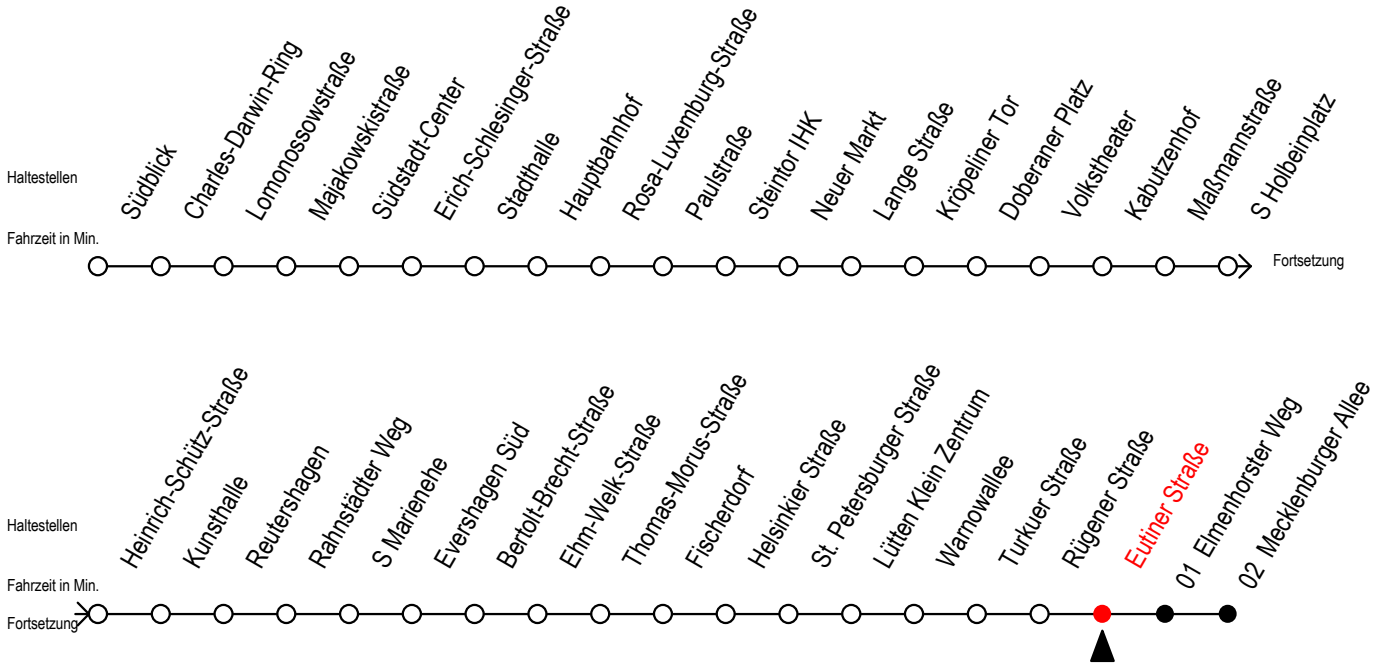

Gültig ab 10.06.2022

Alle Angaben ohne Gewähr

Richtung: Mecklenburger Allee

Uhr Mo. - Fr.		Uhr Mo. - Fr. [WSW]*		Uhr Samstag		Uhr Sonntag - Feiertag	
4	02 27	4	02 27	4	--	4	--
5	12 22 33 42 54	5	12 22 33 42 54	5	33 58	5	--
6	09 20 24 39 50 54	6	09 24 39 54	6	28 42	6	--
7	09 19 29 39 49 59	7	09 24 39 54	7	12 42	7	31 56
8	09 19 29 39 49 59	8	09 24 39 54	8	12 42	8	27 42
9	09 19 29 39 49 59	9	09 24 39 54	9	12 42	9	12 42
10	09 19 29 39 49 59	10	09 19 29 39 49	10	09 24 39 54	10	12 42
11	09 19 29 39 49 59	11	09 19 29 39 49	11	09 24 39 54	11	12 37 47
12	09 19 29 39 49 59	12	09 19 29 39 49	12	09 24 39 54	12	07 17 37 47
13	09 19 29 39 49 59	13	09 19 29 39 49	13	09 24 39 54	13	07 17 37 47
14	09 19 29 39 49 59	14	09 19 29 39 49	14	09 24 39 54	14	07 17 37 47
15	09 19 29 39 49 59	15	09 19 29 39 49	15	09 24 39 54	15	07 17 37 47
16	09 19 29 39 49 59	16	09 19 29 39 49	16	09 24 39 54	16	07 17 37 47
17	09 19 29 39 49 59	17	09 19 29 39 49	17	09 24 39 54	17	07 17 37 47
18	09 19 29 39 49 59	18	09 19 29 39 49	18	09 24 39 54	18	07 17 42
19	09 24 39 54	19	09 24 39 54	19	09 24 39 54	19	12 42
20	09 24 39 54	20	09 24 39 54	20	09 24 39 54	20	12 42
21	09 42	21	09 42	21	09 42	21	12 42
22	12 42	22	12 42	22	12 42	22	12 42
23	12 42	23	12 42	23	12 42	23	12 42
0	12 42	0	12 42	0	12 42	0	12 42

\*WSW= fährt in den Winter-, Sommer- und Weihnachtsferien  
Ferienzeiten siehe Infoblatt