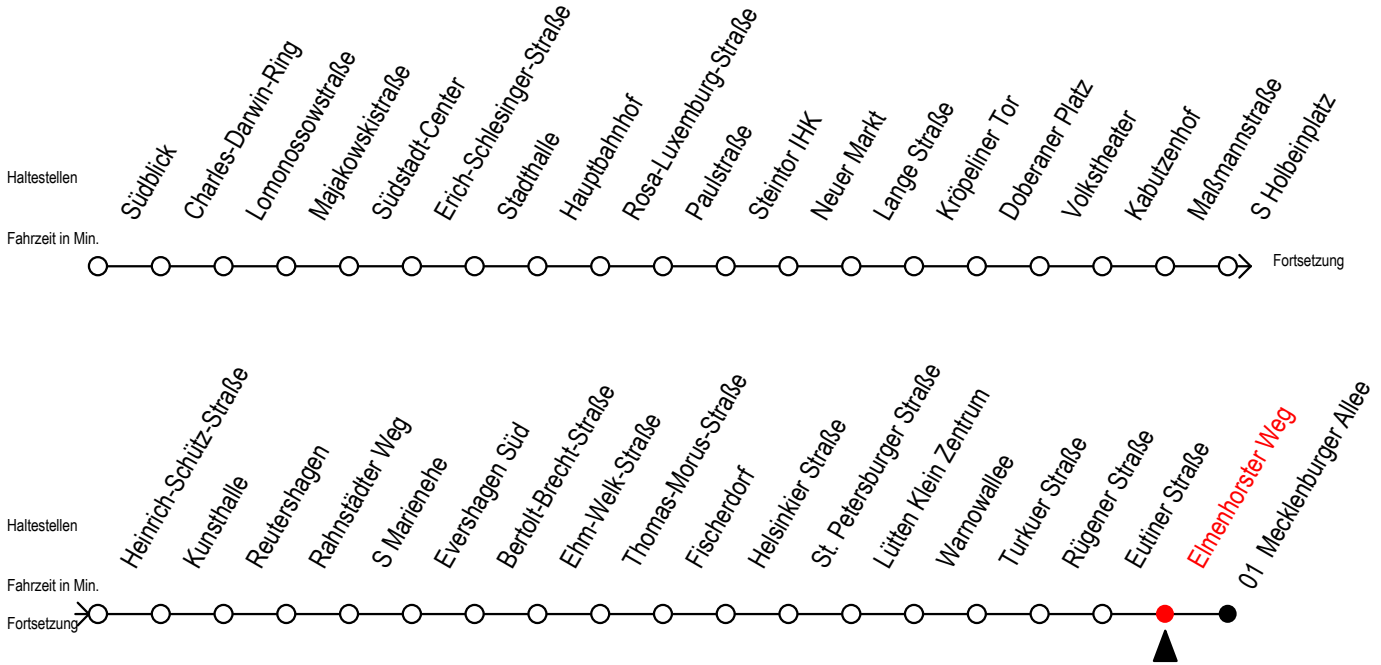

Gültig ab 10.06.2022

Alle Angaben ohne Gewähr

Richtung: Mecklenburger Allee

Uhr Mo. - Fr.		Uhr Mo. - Fr. [WSW]*		Uhr Samstag		Uhr Sonntag - Feiertag	
4	03 28	4	03 28	4	--	4	--
5	13 23 34 43 55	5	13 23 34 43 55	5	34 59	5	--
6	10 21 25 40 51 55	6	10 25 40 55	6	29 43	6	--
7	10 20 30 40 50	7	10 25 40 55	7	13 43	7	32 57
8	00 10 20 30 40 50	8	10 25 40 55	8	13 43	8	28 43
9	00 10 20 30 40 50	9	10 25 40 55	9	13 43	9	13 43
10	00 10 20 30 40 50	10	10 20 30 40 50	10	10 25 40 55	10	13 43
11	00 10 20 30 40 50	11	00 10 20 30 40 50	11	10 25 40 55	11	13 38 48
12	00 10 20 30 40 50	12	00 10 20 30 40 50	12	10 25 40 55	12	08 18 38 48
13	00 10 20 30 40 50	13	00 10 20 30 40 50	13	10 25 40 55	13	08 18 38 48
14	00 10 20 30 40 50	14	00 10 20 30 40 50	14	10 25 40 55	14	08 18 38 48
15	00 10 20 30 40 50	15	00 10 20 30 40 50	15	10 25 40 55	15	08 18 38 48
16	00 10 20 30 40 50	16	00 10 20 30 40 50	16	10 25 40 55	16	08 18 38 48
17	00 10 20 30 40 50	17	00 10 20 30 40 50	17	10 25 40 55	17	08 18 38 48
18	00 10 20 30 40 50	18	00 10 20 30 40 50	18	10 25 40 55	18	08 18 43
19	00 10 25 40 55	19	00 10 25 40 55	19	10 25 40 55	19	13 43
20	10 25 40 55	20	10 25 40 55	20	10 25 40 55	20	13 43
21	10 43	21	10 43	21	10 43	21	13 43
22	13 43	22	13 43	22	13 43	22	13 43
23	13 43	23	13 43	23	13 43	23	13 43
0	13 43	0	13 43	0	13 43	0	13 43

\*WSW= fährt in den Winter-, Sommer- und Weihnachtsferien  
Ferienzeiten siehe Infoblatt