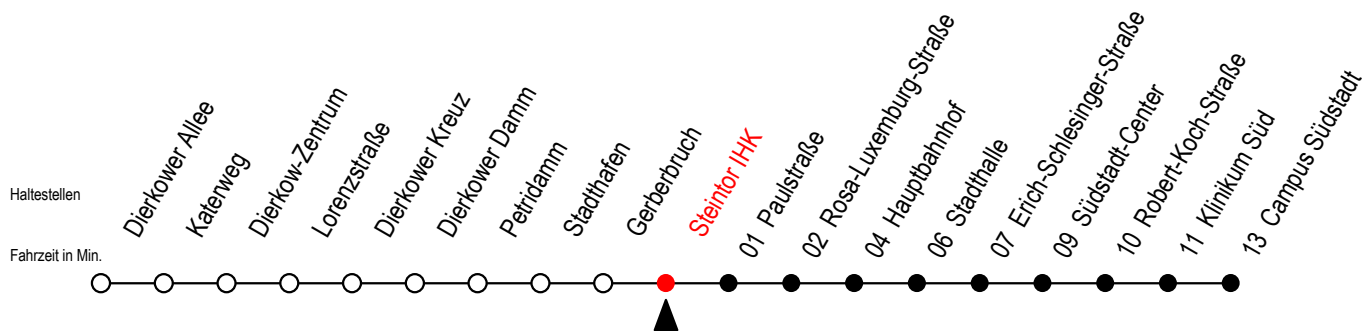

4 Steintor IHK

Gültig ab 10.06.2022

Alle Angaben ohne Gewähr

Richtung: Campus Südstadt über Hauptbahnhof

geänderte Linienführung zwischen Steintor IHK und E.-Schlesinger-Straße

Uhr Mo. - Fr.

Uhr Mo. - Fr. [WSW]*

Uhr Samstag

5	47	5	47	5	--
6	17 41	6	17 47	6	--
7	01 21 41	7	17 47	7	--
8	01 21 41	8	17 47	8	--
9	01 21 41	9	17 41	9	47
10	01 21 41	10	01 21 41	10	17 47
11	01 21 41	11	01 21 41	11	17 47
12	01 21 41	12	01 21 41	12	17 47
13	01 21 41	13	01 21 41	13	17 47
14	01 21 41	14	01 21 41	14	17 47
15	01 21 41	15	01 21 41	15	17 47
16	01 21 41	16	01 21 41	16	17 47
17	01 21 41	17	01 21 41	17	17 47
18	01 21 47	18	01 21 47	18	17 47
19	17 47	19	17 47	19	17 47
20	17	20	17	20	17

*WSW= fährt in den Winter-, Sommer- und Weihnachtsferien
Ferienzeiten siehe Infoblatt