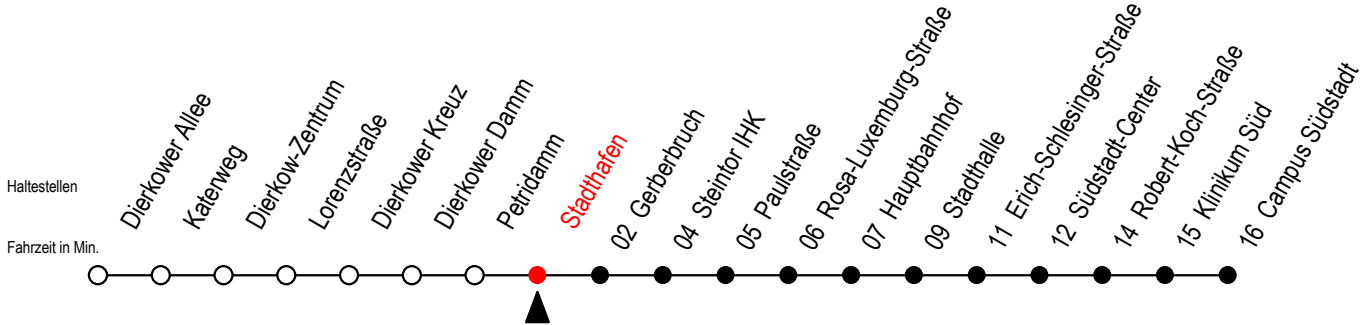

4

Stadthafen

Gültig ab 10.06.2022

Alle Angaben ohne Gewähr

Richtung: Campus Südstadt über Hauptbahnhof

geänderte Linienführung zwischen Steintor IHK und E.-Schlesinger-Straße

Uhr Mo. - Fr.

Uhr Mo. - Fr. [WSW]*

Uhr Samstag

5	43	5	43	5	--
6	13 37 57	6	13 43	6	--
7	17 37 57	7	13 43	7	--
8	17 37 57	8	13 43	8	--
9	17 37 57	9	13 37 57	9	43
10	17 37 57	10	17 37 57	10	13 43
11	17 37 57	11	17 37 57	11	13 43
12	17 37 57	12	17 37 57	12	13 43
13	17 37 57	13	17 37 57	13	13 43
14	17 37 57	14	17 37 57	14	13 43
15	17 37 57	15	17 37 57	15	13 43
16	17 37 57	16	17 37 57	16	13 43
17	17 37 57	17	17 37 57	17	13 43
18	17 43 50 ^E	18	17 43 50 ^E	18	13 43
19	13 43	19	13 43	19	13 43
20	13 38 ^E	20	13 38 ^E	20	13 38 ^E

E = fährt ab Steintor IHK über Neuer Markt - Lange Straße
Kröpeliner Tor weiter bis zur H.-Schütz-Straße

*WSW= fährt in den Winter-, Sommer- und Weihnachtsferien
Ferienzeiten siehe Infoblatt