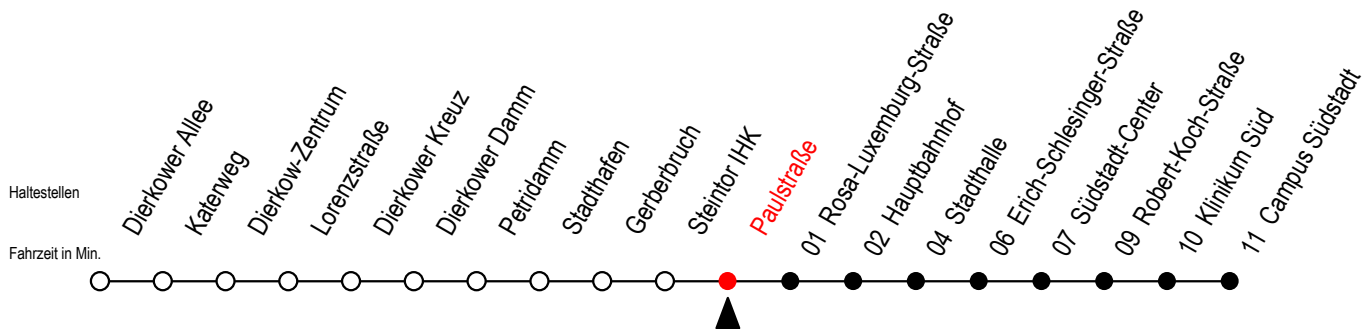

4 Paulstraße

Gültig ab 10.06.2022

Alle Angaben ohne Gewähr

Richtung: Campus Südstadt über Hauptbahnhof

geänderte Linienführung zwischen Steintor IHK und E.-Schlesinger-Straße

Uhr Mo. - Fr.

Uhr Mo. - Fr. [WSW]*

Uhr Samstag

5	48	5	48	5	--
6	18 42	6	18 48	6	--
7	02 22 42	7	18 48	7	--
8	02 22 42	8	18 48	8	--
9	02 22 42	9	18 42	9	48
10	02 22 42	10	02 22 42	10	18 48
11	02 22 42	11	02 22 42	11	18 48
12	02 22 42	12	02 22 42	12	18 48
13	02 22 42	13	02 22 42	13	18 48
14	02 22 42	14	02 22 42	14	18 48
15	02 22 42	15	02 22 42	15	18 48
16	02 22 42	16	02 22 42	16	18 48
17	02 22 42	17	02 22 42	17	18 48
18	02 22 48	18	02 22 48	18	18 48
19	18 48	19	18 48	19	18 48
20	18	20	18	20	18

*WSW= fährt in den Winter-, Sommer- und Weihnachtsferien
Ferienzeiten siehe Infoblatt