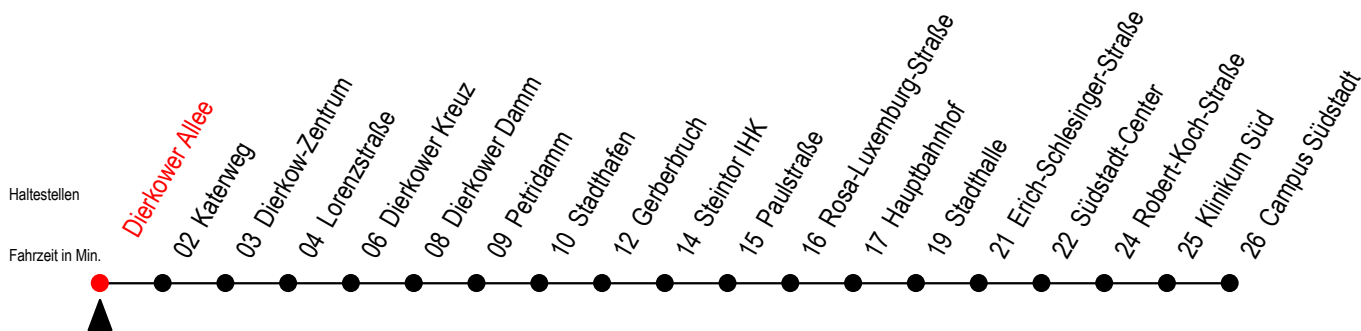

# 4 Dierkower Allee

Gültig ab 10.06.2022

Alle Angaben ohne Gewähr

Richtung: Campus Südstadt über Hauptbahnhof

geänderte Linienführung zwischen Steintor IHK und E.-Schlesinger-Straße

## Uhr Mo. - Fr.

**E** = fährt ab Steintor IHK über Neuer Markt - Lange Straße  
Kröpeliner Tor weiter bis zur H.-Schütz-Straße

\*WSW= fährt in den Winter-, Sommer- und Weihnachtsferien  
Ferienzeiten siehe Infoblatt