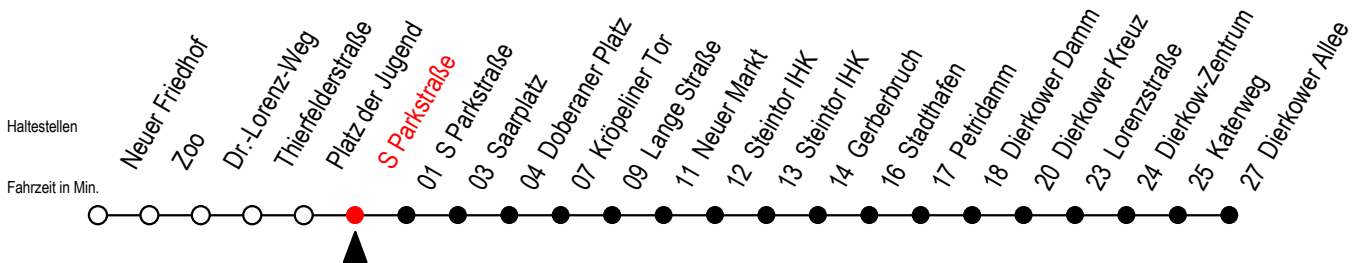

Gültig ab 10.06.2022

Alle Angaben ohne Gewähr

Richtung: Dierkower Allee

geänderte Linienführung zwischen Doberaner Platz und Steintor IHK

Uhr Mo. - Fr.		Uhr Mo. - Fr. [WSW]*		Uhr Samstag		Uhr Sonntag - Feiertag	
4	37	4	37	4	--	4	--
5	07 37	5	07 37	5	--	5	--
6	10 32 52	6	10 40	6	--	6	--
7	12 32 52	7	10 40	7	07 37	7	--
8	12 32 52	8	10 40	8	07 37	8	07 37
9	12 31 51	9	10 32 51	9	08 40	9	07 37
10	11 31 51	10	11 31 51	10	10 40	10	07 37
11	11 31 51	11	11 31 51	11	10 40	11	07 37
12	11 31 51	12	11 31 51	12	10 40	12	07 37
13	12 32 52	13	12 32 52	13	10 40	13	07 37
14	12 32 52	14	12 32 52	14	10 40	14	07 37
15	12 32 52	15	12 32 52	15	10 40	15	07 37
16	12 32 52	16	12 32 52	16	10 40	16	07 37
17	12 32 52	17	12 32 52	17	10 40	17	07 37
18	12 40 48 <sup>E</sup>	18	12 40 48 <sup>E</sup>	18	10 40	18	07 37
19	09 39	19	09 39	19	09 39	19	06 36
20	09 39	20	09 39	20	09 39	20	06 36
21	07 37	21	07 37	21	07 37	21	07 37
22	07 37	22	07 37	22	07 37	22	07 37
23	07 37	23	07 37	23	07 37	23	07 37
0	07 <sup>E</sup>	0	07 <sup>E</sup>	0	07 <sup>E</sup>	0	07 <sup>E</sup>

E = fährt ab Doberaner Platz (Sonderhaltestelle) zur Heinrich-Schütz-Str.  
 \*WSW= fährt in den Winter-, Sommer- und Weihnachtsferien  
 Ferienzeiten siehe Infoblatt