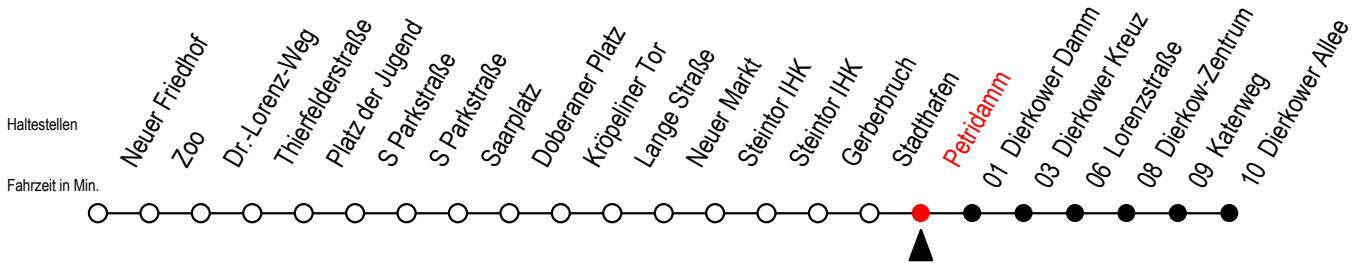

Gültig ab 10.06.2022

Alle Angaben ohne Gewähr

**Richtung: Dierkower Allee**

Uhr Mo. - Fr.		Uhr Mo. - Fr. [WSW]*		Uhr Samstag		Uhr Sonntag - Feiertag	
3	57	3	57	3	--	3	--
4	27 56	4	27 56	4	--	4	--
5	26 56	5	26 56	5	57	5	--
6	26 48	6	26 56	6	29 59	6	--
7	08 28 48	7	26 56	7	26 56	7	28 58
8	08 28 48	8	26 56	8	26 56	8	26 56
9	08 28 48	9	26 48	9	27 56	9	26 56
10	08 28 48	10	08 28 48	10	26 56	10	26 56
11	08 28 48	11	08 28 48	11	26 56	11	26 56
12	08 28 48	12	08 28 48	12	26 56	12	26 56
13	08 28 48	13	08 28 48	13	26 56	13	26 56
14	08 28 48	14	08 28 48	14	26 56	14	26 56
15	08 28 48	15	08 28 48	15	26 56	15	26 56
16	08 28 48	16	08 28 48	16	26 56	16	26 56
17	08 28 48	17	08 28 48	17	26 56	17	26 56
18	08 28 56	18	08 28 56	18	26 56	18	26 56
19	26 56	19	26 56	19	26 56	19	25 55
20	26 56	20	26 56	20	26 56	20	25 55
21	26 56	21	26 56	21	26 56	21	26 56
22	26 56	22	26 56	22	26 56	22	26 56
23	26 56	23	26 56	23	26 56	23	26 56

\*WSW= fährt in den Winter-, Sommer- und Weihnachtsferien  
Ferienzeiten siehe Infoblatt