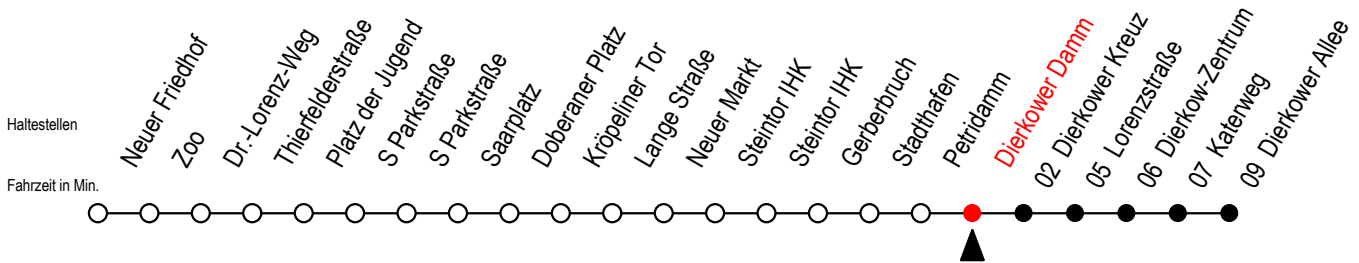

Gültig ab 10.06.2022

Alle Angaben ohne Gewähr

Richtung: Dierkower Allee

Uhr Mo. - Fr.		Uhr Mo. - Fr. [WSW]*		Uhr Samstag			Uhr Sonntag - Feiertag	
3	58	3	58	3	--	3	--	
4	28 58	4	28 58	4	--	4	--	
5	28 58	5	28 58	5	58	5	--	
6	28 50	6	28 58	6	30	6	--	
7	10 30 50	7	28 58	7	00 28 58	7	30	
8	10 30 50	8	28 58	8	28 58	8	00 27 57	
9	10 30 49	9	28 50	9	28 58	9	27 57	
10	09 29 49	10	09 29 49	10	28 58	10	27 57	
11	09 29 49	11	09 29 49	11	28 58	11	27 57	
12	09 29 49	12	09 29 49	12	28 58	12	27 57	
13	09 30 50	13	09 30 50	13	28 58	13	27 57	
14	10 30 50	14	10 30 50	14	28 58	14	27 57	
15	10 30 50	15	10 30 50	15	28 58	15	27 57	
16	10 30 50	16	10 30 50	16	28 58	16	27 57	
17	10 30 50	17	10 30 50	17	28 58	17	27 57	
18	10 30 58	18	10 30 58	18	28 58	18	27 57	
19	27 57	19	27 57	19	27 57	19	27 57	
20	27 57	20	27 57	20	27 57	20	27 57	
21	28 58	21	28 58	21	28 58	21	28 58	
22	28 58	22	28 58	22	28 58	22	28 58	
23	28 58	23	28 58	23	28 58	23	28 58	

\*WSW= fährt in den Winter-, Sommer- und Weihnachtsferien  
Ferienzeiten siehe Infoblatt