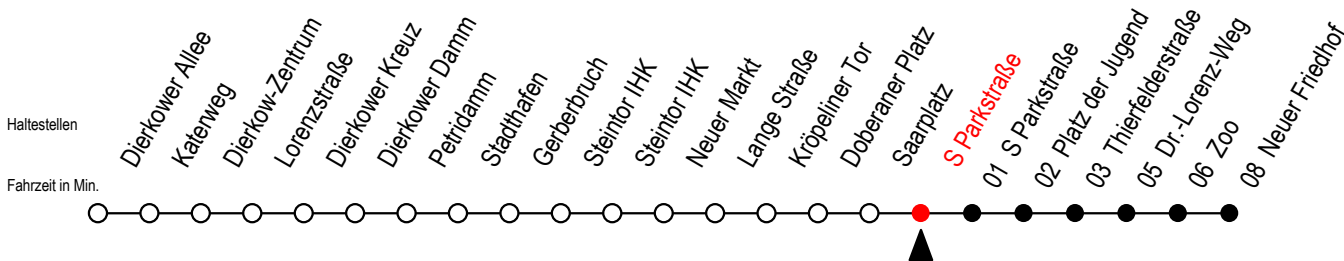

Gültig ab 10.06.2022

Alle Angaben ohne Gewähr

Richtung: Neuer Friedhof

Uhr Mo. - Fr.			Uhr Mo. - Fr. [WSW]*			Uhr Samstag		Uhr Sonntag - Feiertag					
4	23	48 ^P	4	23	48 ^P	4	--	4	--				
5	18 ^P	48	5	18 ^P	48	5	--	5	--				
6	14	23	43	6	14	44	6	48 ^P	6	--			
7	03	23	43	7	14	44	7	18 ^P	48 ^P	7	48		
8	03	23	43	8	14	44	8	18 ^P	48	8	17	47	
9	03 ^P	23 ^P	43 ^P	9	14	39	43 ^P	9	18	44	9	17	47
10	03 ^P	23 ^P	43 ^P	10	03 ^P	23 ^P	43 ^P	10	14	44	10	17	47
11	03 ^P	23 ^P	43 ^P	11	03 ^P	23 ^P	43 ^P	11	14	44	11	17	47
12	03 ^P	23 ^P	43	12	03 ^P	23 ^P	43	12	14	44	12	17	47
13	03	23	43	13	03	23	43	13	14	44	13	17	47
14	03	23	43	14	03	23	43	14	14	44	14	17	47
15	03	23	43	15	03	23	43	15	14	44	15	17	47
16	03	23	43	16	03	23	43	16	14	44	16	17	47
17	03	23	43	17	03	23	43	17	14	44	17	17	47
18	03	23	44 ^P	18	03	23	44 ^P	18	14	44 ^P	18	17	47 ^P
19	14 ^P	44 ^P	19	14 ^P	44 ^P	19	14 ^P	44 ^P	19	17 ^P	47 ^P		
20	14 ^P	44 ^P	20	14 ^P	44 ^P	20	14 ^P	44 ^P	20	17 ^P	47 ^P		
21	18 ^P	48 ^P	21	18 ^P	48 ^P	21	18 ^P	48 ^P	21	18 ^P	48 ^P		
22	18 ^P	48 ^P	22	18 ^P	48 ^P	22	18 ^P	48 ^P	22	18 ^P	48 ^P		
23	18 ^P	48 ^P	23	18 ^P	48 ^P	23	18 ^P	48 ^P	23	18 ^P	48 ^P		

P = fährt bis Platz der Jugend

*WSW= fährt in den Winter-, Sommer- und Weihnachtsferien

Ferienzeiten siehe Infoblatt