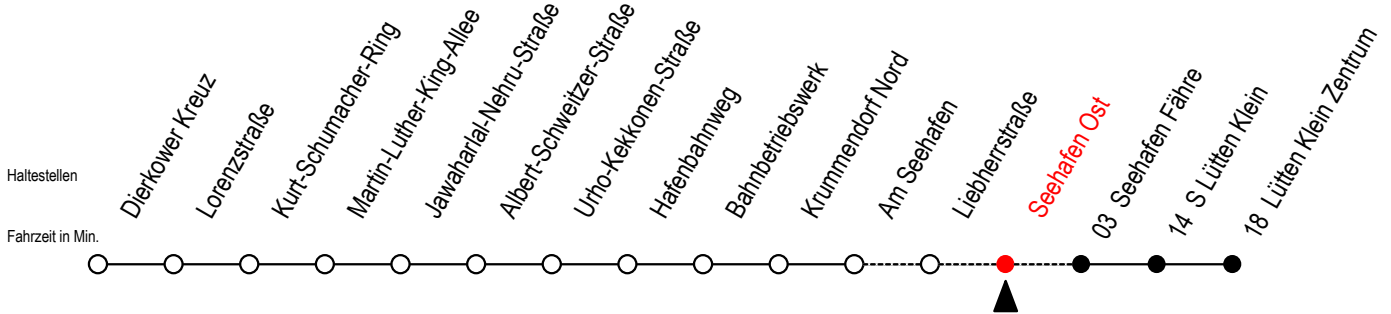

49 Seehafen Ost

Gültig ab 08.08.2022

Alle Angaben ohne Gewähr

Richtung:

Hanse - Sail vom 11. bis 14. August 2022

Uhr Montag - Freitag

6	--
20	39
21	39
22	39

Uhr Samstag- 13.08.