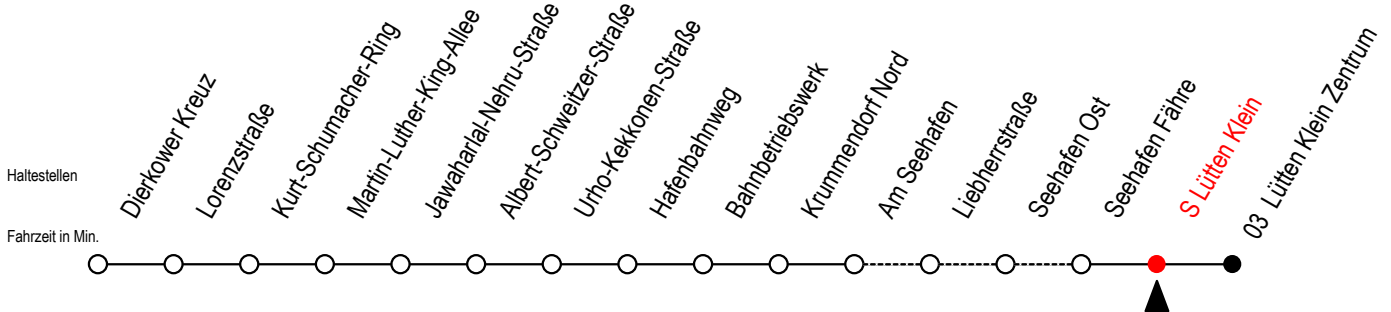

49 s Lütten Klein

Gültig ab 08.08.2022

Alle Angaben ohne Gewähr

Richtung: Lütten Klein Zentrum

Hanse - Sail vom 11. bis 14. August 2022

Uhr Montag - Freitag

Uhr Samstag- 13.08.

Uhr Sonntag - 14.08.

5	51	5	--	5	--
6	41	6	56	6	--
7	41	7	52	7	22
8	--	8	52	8	52
9	--	9	52	9	52
10	--	10	52	10	52
11	--	11	52	11	52
12	--	12	52	12	52
13	41	13	52	13	52
14	41	14	52	14	52
15	41	15	52	15	52
16	41	16	52	16	52
17	41	17	52	17	52
18	41	18	52	18	52
19	41	19	52	19	52
20	51	20	39	20	52
21	51	21	39	21	--
22	51	22	39	22	--
23	39 ^x	23	39	23	--
0	39 ^x	0	39	0	--

X = fährt am Freitag 12.08.