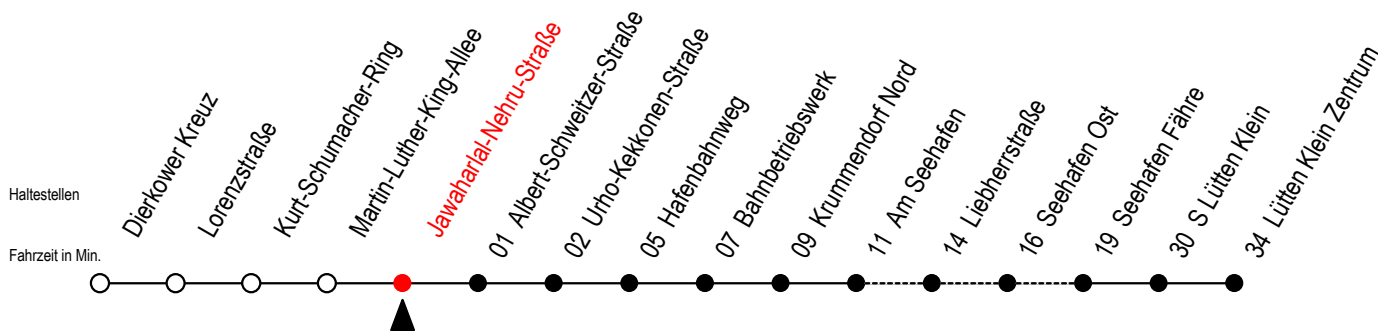

# 49 Jawaharlal-Nehru-Straße

Gültig ab 08.08.2022

Alle Angaben ohne Gewähr

Richtung: Seehafen Fähre - Lütten Klein Zentrum

Hanse - Sail vom 11. bis 14. August 2022

## Uhr Montag - Freitag

H = fährt bis S Lütten Klein  
X = fährt am Freitag 12.08.

F = fährt bis Seehafen Fähre

T = fährt als Abruf-Linien-Taxi - Abruf-Linien-Taxi bitte bis spätestens 30 Min. vor der Abfahrt unter RSAG Tel. Nr. 0381 / 802 1900 bestellen