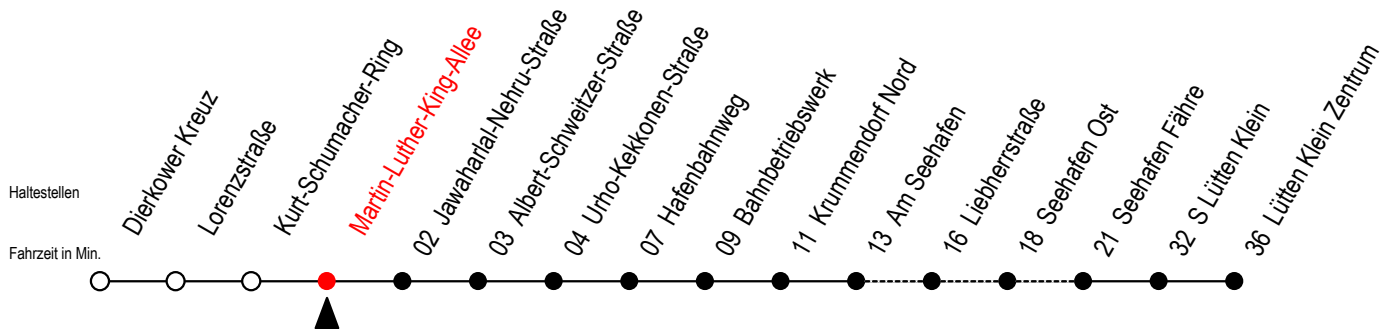

49 Martin-Luther-King-Allee

Gültig ab 08.08.2022

Alle Angaben ohne Gewähr

Richtung: Seehafen Fähre - Lütten Klein Zentrum

Hanse - Sail vom 11. bis 14. August 2022

Uhr Montag - Freitag

Uhr Samstag- 13.08.

Uhr Sonntag - 14.08.

| | | | | | |
|----|----------------------------------|----|------------------|----|------------------|
| 5 | 24 | 5 | 24 ^{FT} | 5 | 24 ^{FT} |
| 6 | 14 | 6 | 26 | 6 | 59 |
| 7 | 14 | 7 | 29 | 7 | -- |
| 8 | 14 ^H | 8 | 29 | 8 | 29 |
| 9 | 14 ^H | 9 | 29 | 9 | 29 |
| 10 | 14 ^H | 10 | 29 | 10 | 29 |
| 11 | 14 ^H | 11 | 29 | 11 | 29 |
| 12 | 14 ^H | 12 | 29 | 12 | 29 |
| 13 | 14 | 13 | 29 | 13 | 29 |
| 14 | 14 | 14 | 29 | 14 | 29 |
| 15 | 14 | 15 | 29 | 15 | 29 |
| 16 | 14 | 16 | 29 | 16 | 29 |
| 17 | 14 | 17 | 29 | 17 | 29 |
| 18 | 14 | 18 | 29 | 18 | 29 |
| 19 | 14 | 19 | 29 | 19 | 29 |
| 20 | 21 49 ^{FT} | 20 | 16 | 20 | 29 |
| 21 | 21 49 ^{FT} | 21 | 16 | 21 | 19 ^{FT} |
| 22 | 21 | 22 | 16 | 22 | 19 ^{FT} |
| 23 | 16 ^X 19 ^{FT} | 23 | 16 | 23 | 19 ^{FT} |
| 0 | 16 ^X | 0 | 16 | 0 | -- |

H = fährt bis S Lütten Klein
X = fährt am Freitag 12.08.

F = fährt bis Seehafen Fähre

T = fährt als Abruf-Linien-Taxi - Abruf-Linien-Taxi bitte bis spätestens 30 Min. vor der Abfahrt unter RSAG Tel. Nr. 0381 / 802 1900 bestellen