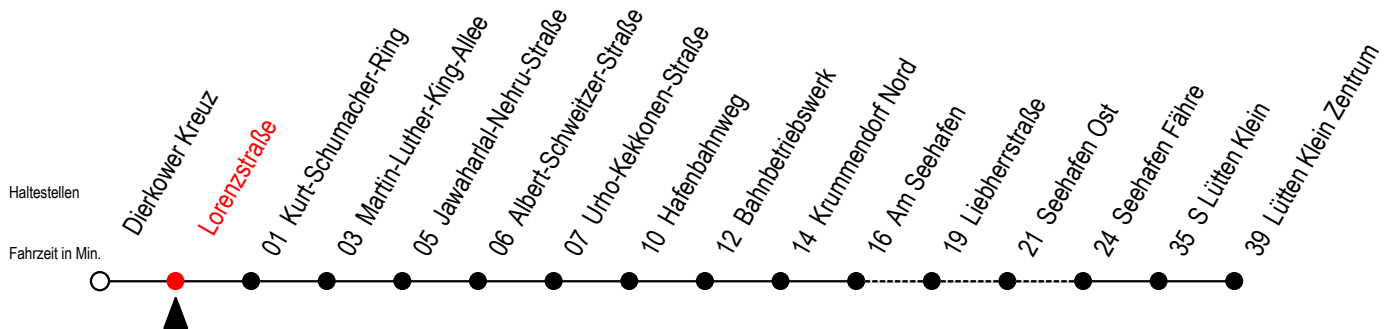

49 Lorenzstraße

Gültig ab 08.08.2022

Alle Angaben ohne Gewähr

Richtung: Seehafen Fähre - Lütten Klein Zentrum

Hanse - Sail vom 11. bis 14. August 2022

Uhr Montag - Freitag

Uhr Samstag- 13.08.

Uhr Sonntag - 14.08.

5	21	5	23 ^{FT}	5	23 ^{FT}
6	11	6	24	6	56
7	11	7	26	7	--
8	11 ^H	8	26	8	26
9	11 ^H	9	26	9	26
10	11 ^H	10	26	10	26
11	11 ^H	11	26	11	26
12	11 ^H	12	26	12	26
13	11	13	26	13	26
14	11	14	26	14	26
15	11	15	26	15	26
16	11	16	26	16	26
17	11	17	26	17	26
18	11	18	26	18	26
19	11	19	26	19	26
20	19 48 ^{FT}	20	13	20	26
21	19 48 ^{FT}	21	13	21	18 ^{FT}
22	19	22	13	22	18 ^{FT}
23	13 ^X 18 ^{FT}	23	13	23	18 ^{FT}
0	13 ^X	0	13	0	--

H = fährt bis S Lütten Klein
X = fährt am Freitag 12.08.

F = fährt bis Seehafen Fähre

T = fährt als Abruf-Linien-Taxi - Abruf-Linien-Taxi bitte bis spätestens 30 Min. vor der Abfahrt unter RSAG Tel. Nr. 0381 / 802 1900 bestellen