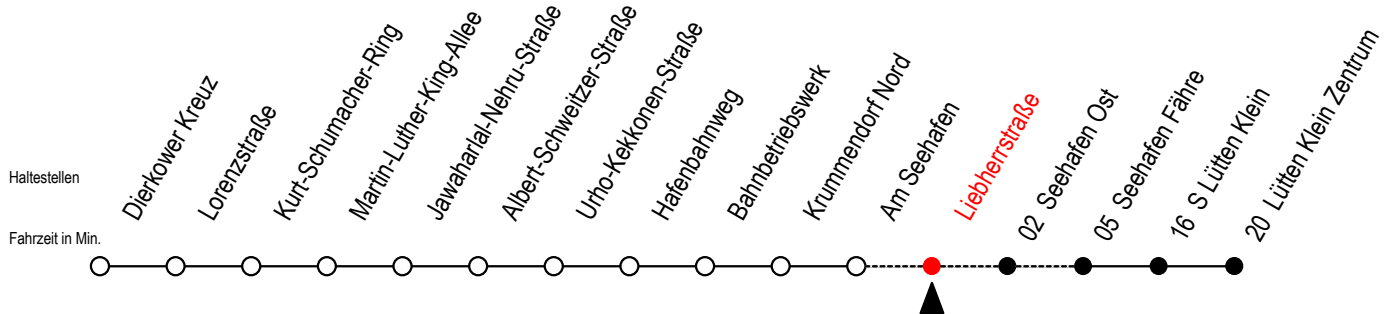

49 Liebherrstraße

Gültig ab 08.08.2022

Alle Angaben ohne Gewähr

Richtung: Seehafen Fähre - Lütten Klein Zentrum

Hanse - Sail vom 11. bis 14. August 2022

Uhr Montag - Freitag

6	--
20	37
21	37
22	37

Uhr Samstag- 13.08.