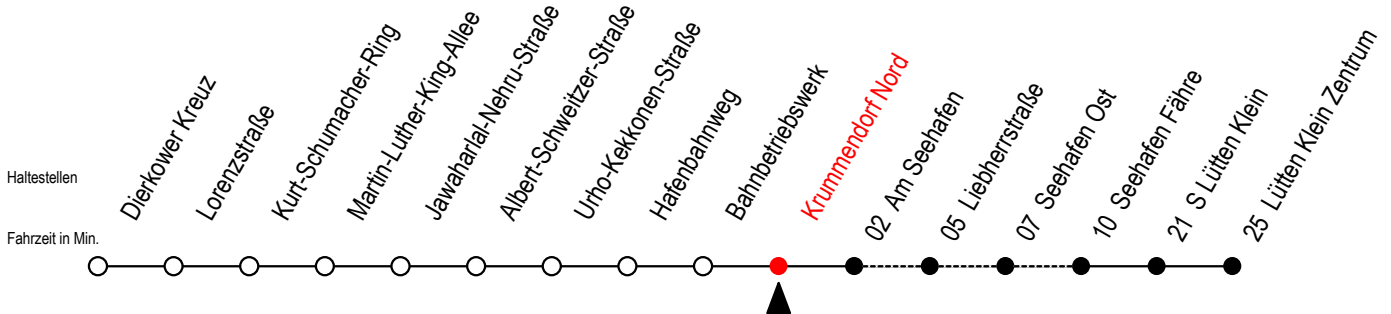

# 49 Krummendorf Nord

Gültig ab 08.08.2022

Alle Angaben ohne Gewähr

Richtung: Seehafen Fähre - Lütten Klein Zentrum

Hanse - Sail vom 11. bis 14. August 2022

H = fährt bis S Lütten Klein  
X = fährt am Freitag 12.08.

F = fährt bis Seehafen Fähre

T = fährt als Abruf-Linien-Taxi - Abruf-Linien-Taxi bitte bis spätestens 30 Min. vor der Abfahrt unter RSAG Tel. Nr. 0381 / 802 1900 bestellen