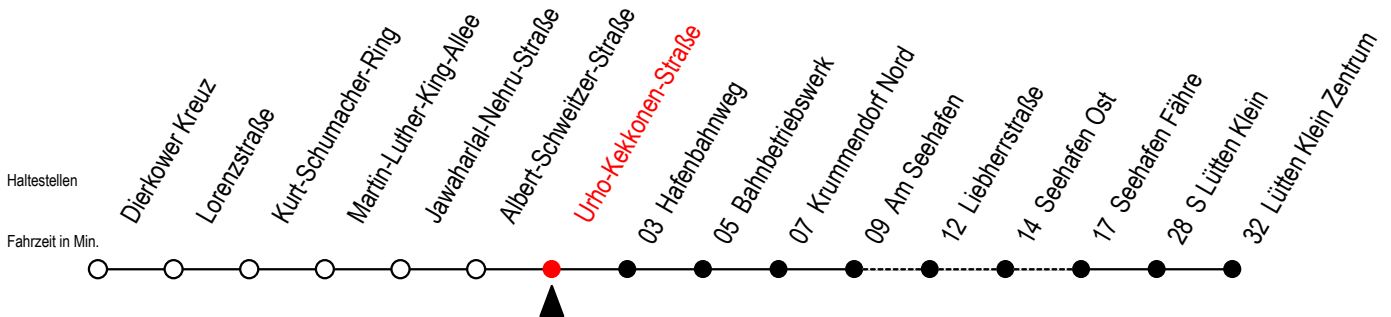

49 Urho-Kekkonen-Straße

Gültig ab 08.08.2022

Alle Angaben ohne Gewähr

Richtung: Seehafen Fähre - Lütten Klein Zentrum

Hanse - Sail vom 11. bis 14. August 2022

Uhr Montag - Freitag

Uhr Samstag- 13.08.

Uhr Sonntag - 14.08.

5	28	5	27 ^{FT}	5	27 ^{FT}
6	18	6	30	6	--
7	18	7	32	7	02
8	18 ^H	8	32	8	32
9	18 ^H	9	32	9	32
10	18 ^H	10	32	10	32
11	18 ^H	11	32	11	32
12	18 ^H	12	32	12	32
13	18	13	32	13	32
14	18	14	32	14	32
15	18	15	32	15	32
16	18	16	32	16	32
17	18	17	32	17	32
18	18	18	32	18	32
19	18	19	32	19	32
20	25 52 ^{FT}	20	19	20	32
21	25 52 ^{FT}	21	19	21	22 ^{FT}
22	25	22	19	22	22 ^{FT}
23	19 ^X 22 ^{FT}	23	19	23	22 ^{FT}
0	19 ^X	0	19	0	--

H = fährt bis S Lütten Klein
X = fährt am Freitag 12.08.

F = fährt bis Seehafen Fähre

T = fährt als Abruf-Linien-Taxi - Abruf-Linien-Taxi bitte bis spätestens 30 Min. vor der Abfahrt unter RSAG Tel. Nr. 0381 / 802 1900 bestellen