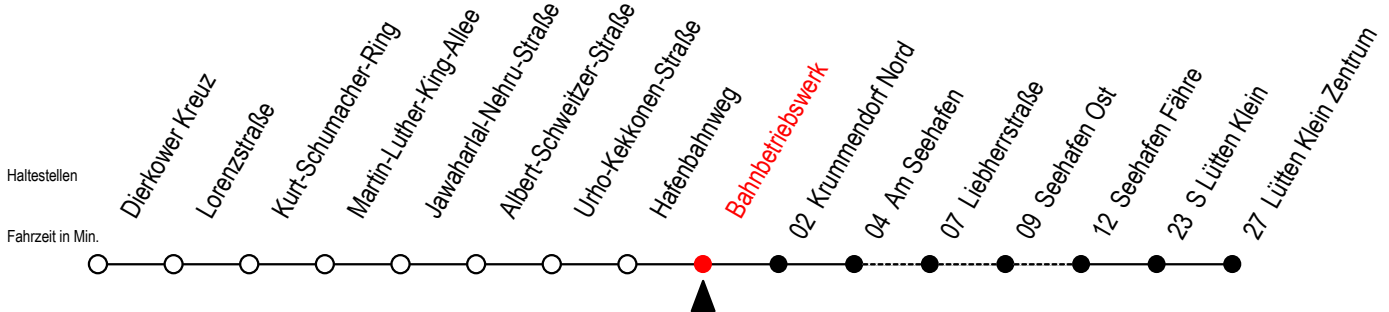

# 49 Bahnbetriebswerk

Gültig ab 08.08.2022

Alle Angaben ohne Gewähr

Richtung: Seehafen Fähre - Lütten Klein Zentrum

Hanse - Sail vom 11. bis 14. August 2022

## Uhr Montag - Freitag

H = fährt bis S Lütten Klein  
X = fährt am Freitag 12.08.

F = fährt bis Seehafen Fähre

T = fährt als Abruf-Linien-Taxi - Abruf-Linien-Taxi bitte bis spätestens 30 Min. vor der Abfahrt unter RSAG Tel. Nr. 0381 / 802 1900 bestellen