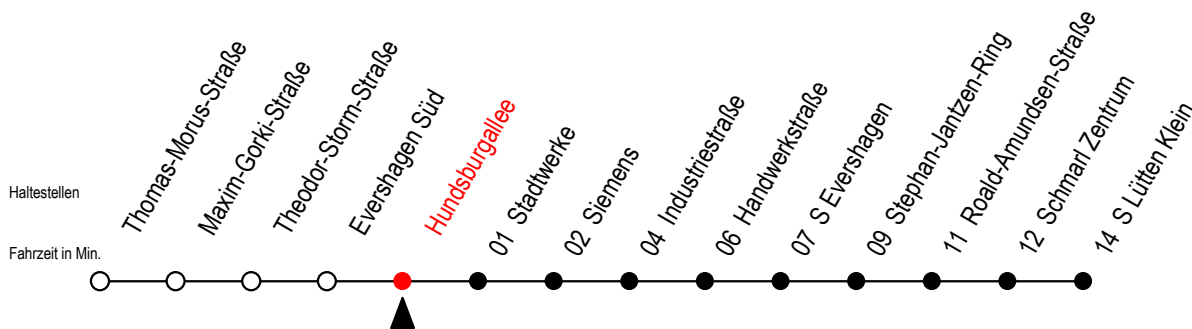

38 Hundsburgallee

Gültig ab 08.08.2022

Alle Angaben ohne Gewähr

Richtung: S Lütten Klein

Hanse - Sail vom 11. bis 14. August 2022

Uhr Montag - Donnerstag

Uhr Samstag - 13.08.

Uhr Sonntag - 14.08.

4	32	4	--	4	--
5	02 32	5	--	5	--
6	00 30	6	32	6	--
7	00 30	7	02 32	7	--
8	00 30	8	02 32	8	32
9	00 30	9	02 32	9	02 32
10	00 30	10	01 31	10	01 31
11	00 30	11	01 31	11	01 31
12	00 30	12	01 31	12	01 31
13	00 30	13	01 31	13	01 31
14	00 30	14	01 31	14	01 31
15	00 30	15	01 31	15	01 31
16	00 30	16	01 31	16	01 31
17	00 30	17	01 31	17	01 31
18	00 30	18	01 31	18	01 31
19	00 30	19	01 31	19	01 31
20	02 32	20	02 32	20	02 32
21	02 32	21	02 32	21	02 32
22	02 32	22	02 32	22	02 32
23	02 32	23	02 32	23	02 32
0	02 32 ^X	0	02 32	0	02
1	02 ^X 32 ^X	1	02 32	1	--

X = fährt am Freitag 12.08.2022