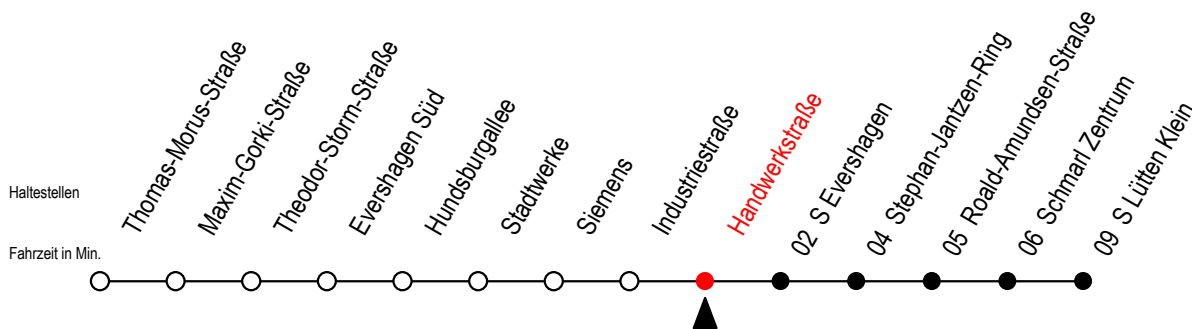

38 Handwerkstraße

Gültig ab 08.08.2022

Alle Angaben ohne Gewähr

Richtung: S Lütten Klein

Hanse - Sail vom 11. bis 14. August 2022

Uhr Montag - Donnerstag

Uhr Samstag - 13.08.

Uhr Sonntag - 14.08.

4	37	4	--	4	--
5	07 37	5	--	5	--
6	06 36	6	37	6	--
7	06 36	7	07 37	7	--
8	06 36	8	07 37	8	37
9	06 36	9	07 37	9	07 37
10	06 36	10	06 36	10	06 36
11	06 36	11	06 36	11	06 36
12	06 36	12	06 36	12	06 36
13	06 36	13	06 36	13	06 36
14	06 36	14	06 36	14	06 36
15	06 36	15	06 36	15	06 36
16	06 36	16	06 36	16	06 36
17	06 36	17	06 36	17	06 36
18	06 36	18	06 36	18	06 36
19	06 36	19	06 36	19	06 36
20	07 37	20	07 37	20	07 37
21	07 37	21	07 37	21	07 37
22	07 37	22	07 37	22	07 37
23	07 37	23	07 37	23	07 37
0	07 37 ^X	0	07 37	0	07
1	07 ^X 37 ^X	1	07 37	1	--

X = fährt am Freitag 12.08.2022