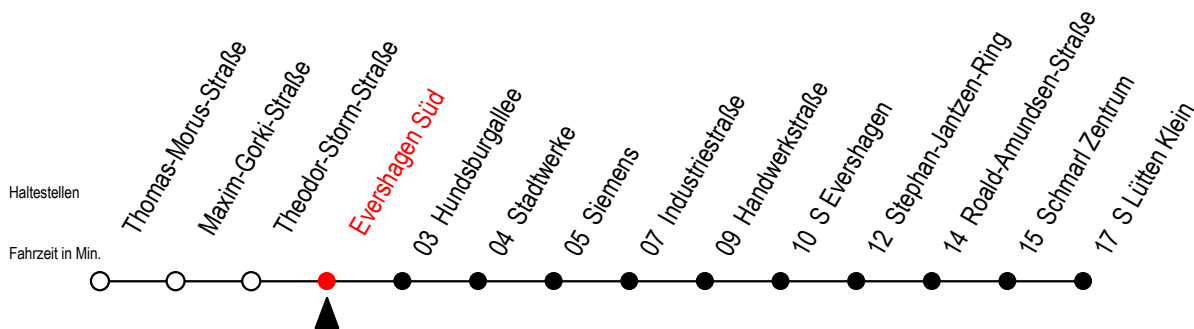

# 38 Evershagen Süd

Gültig ab 08.08.2022

Alle Angaben ohne Gewähr

Richtung: S Lütten Klein

Hanse - Sail vom 11. bis 14. August 2022

## Uhr Montag - Donnerstag

## Uhr Samstag - 13.08.

X = fährt am Freitag 12.08.2022