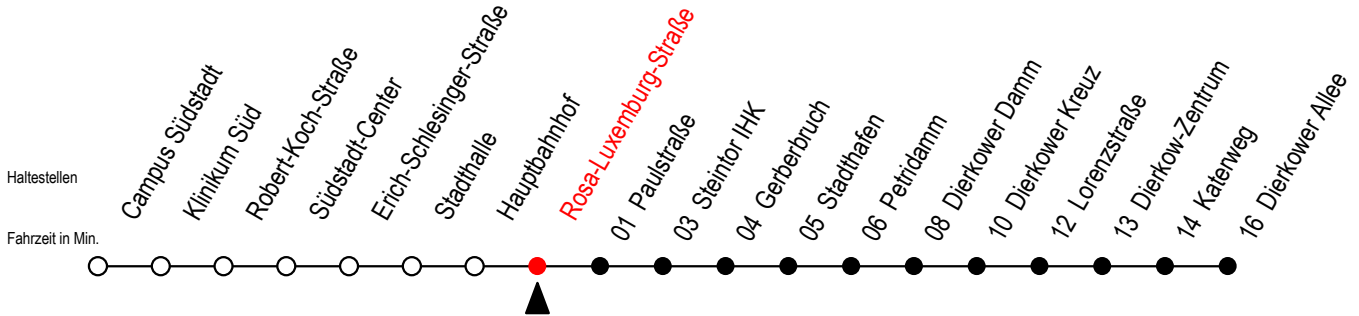

Gültig ab 08.08.2022

Alle Angaben ohne Gewähr

Richtung: Dierkower Allee

geänderte Linienführung zwischen E.-Schlesinger-Str. und Steintor IHK

Uhr Montag - Donnerstag		Uhr Freitag - 12.08.		Uhr Samstag - 13.08.		Uhr Sonntag - 14.08.	
5	36	5	36	5	--	5	--
6	06 36	6	06 36	6	--	6	--
7	06 36	7	06 36	7	--	7	--
8	06 36	8	06 36	8	--	8	--
9	06 34 54	9	06 34 54	9	36	9	--
10	14 34 54	10	14 34 54	10	06 36	10	--
11	14 34 54	11	14 34 54	11	06 34 54	11	06 36
12	14 34 54	12	14 34 54	12	14 34 54	12	06 36
13	14 34 54	13	14 34 54	13	14 34 54	13	06 36
14	14 34 54	14	14 34 54	14	14 34 54	14	06 36
15	14 34 54	15	14 34 54	15	14 34 54	15	06 36
16	14 34 54	16	14 34 54	16	14 34 54	16	06 36
17	14 34 54	17	14 34 54	17	14 34 54	17	06 36
18	14 36	18	14 34 54	18	14 34 54	18	06
19	06 36	19	14 34 54	19	14 34 54	19	--
20	06 36 ^x	20	14 36	20	14 36	20	--
21	06 ^x 36 ^x	21	06 36	21	06 36	21	--
22	06 ^x	22	06 36	22	06 36	22	--
23	--	23	06 36	23	06 36	23	--
0	--	0	06 36	0	06 36	0	--

X = fährt am Donnerstag 11.08.2022