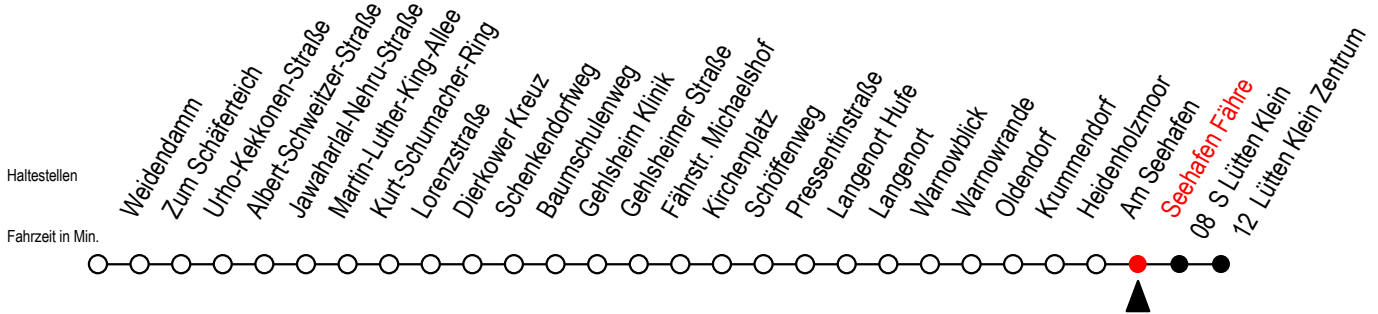

45 Seehafen Fähre

Gültig ab 30.05.2022

Alle Angaben ohne Gewähr

Richtung: Lütten Klein Zentrum

Baufahrplan Sperrung Kolumbus-Ring

Uhr Montag - Freitag

5	16 ^Z
6	01 ^Z
7	01 ^Z
8	01 ^Z
9	01 ^{ZH}
10	01 ^{ZH}
11	01 ^{ZH}
12	01 ^{ZH}
13	01 ^Z
14	01 ^Z
15	01 ^Z
16	01 ^Z
17	01 ^Z
18	01 ^Z
19	01 ^Z
20	13 ^Z

Z = fährt ab Seehafen Fähre direkt zum S Lütten-Klein

Schmarl Zentrum entfällt in beiden Richtungen

H = fährt bis S Lütten Klein